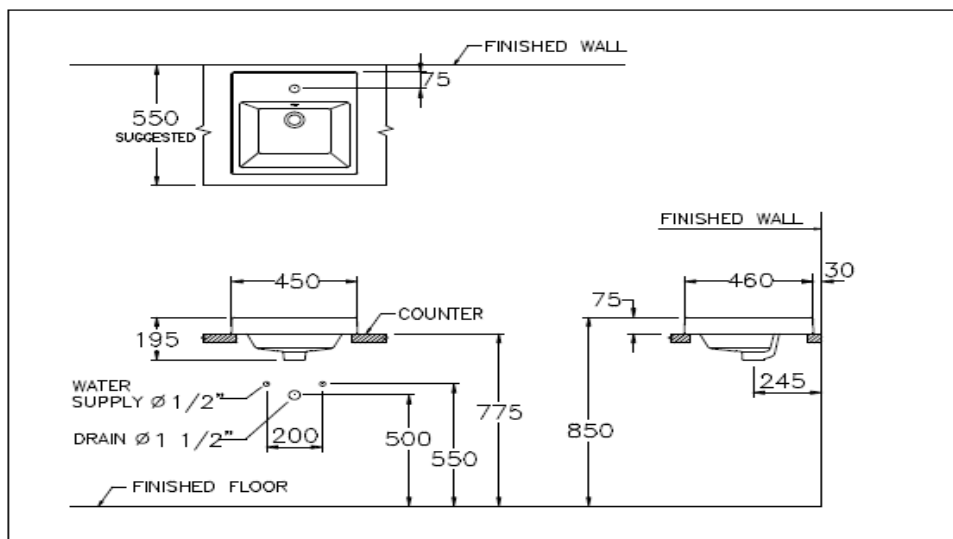

- มาตรฐาน : มอก. 791-2544
- อ่างล้างหน้า : วางบนเคาน์เตอร์
- ขนาด : 450 x 460 x 195 มม.
- มาตรฐานรูก๊อก : 1 รูก๊อก
- สิ่งผลิต : ไม่มีรูก๊อก

Selling Point

- Free standing decorative basin enhances attraction in any point of home.

Product descriptions

- Standard : TIS 791 - 2544
- Basin : Above counter
- Size : 450 x 460 x 195 mm.
- Standard faucet hole : Standard 1 centered
- Made to order : No hole

สินค้าในชุด ประกอบด้วย Consist of

Dimension ware	Dimension pack.	Unit
450 x 460 x 195	495 X 520 X 230	mm.
Net whight	Gross whight	Unit
13.50	15.50	kg.

สอบถามรายละเอียดเพิ่มเติมได้ที่

บริษัทสยามซานิทารีแวร์อินดัสทรี จำกัด
 36/11 ถ.วิภาวดีรังสิต แขวงสนามบ้น เขตดอนเมือง กรุงเทพฯ 10210
 โทร. 0-2973-5040-54 โทรสาร. 0-2973-3470-4
 COTTO Call Center โทร. 0-2521-7777
 รายละเอียดที่ระบุไว้ในเอกสารนี้ บริษัทอาจเปลี่ยนแปลงได้ตามความเหมาะสม โดยไม่ต้องแจ้งล่วงหน้า