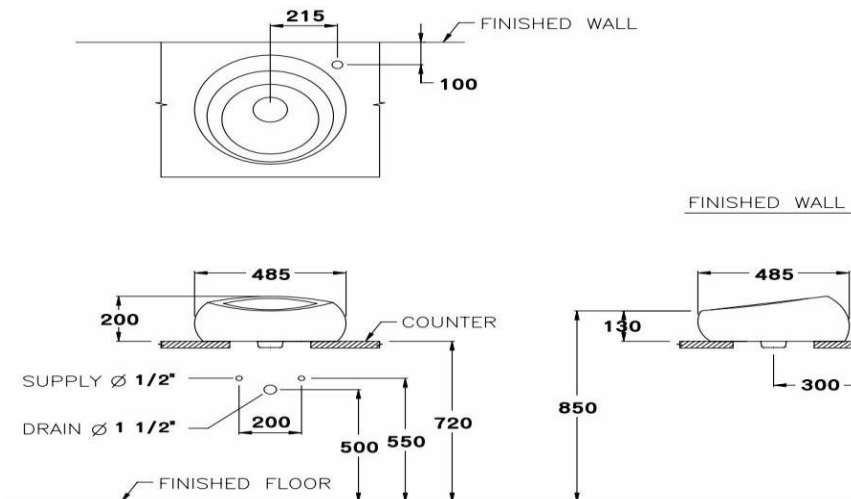

ลักษณะสินค้า

- มาตรฐาน : มอก. 791-2544
- อ่างล้างหน้า : วางบนเคาน์เตอร์
- ขนาด : 485 x 485 x 200 มม.
- มาตรฐานรูก๊อก : ไม่มีรูก๊อก

Selling Point

- Free standing decorative basin enhance attractions in any point of home

Product descriptions

- Standard : TIS 791 - 2544
- Basin : Above counter
- Size : 485 x 485 x 200 mm.
- Standard faucet hole : No faucet hole

สินค้าในชุด ประกอบด้วย Consist of

อ่างล้างหน้า	Basin	: CC0016	ฝาครอบรูน้ำล้น	Overflow Cover	: -
ขาตั้งอ่างล้างหน้า	Pedestal	: -	อุปกรณ์ติดตั้งและน๊อตยึด	Fixing Set	: -
ขาอ่างชนิดแขวน	Cover	: -	อุปกรณ์ติดตั้งพร้อมราวเหล็ก	Towel Bar	: -
สแตนเลสครอบท่อน้ำทิ้ง	Stainless Trap Cover	: -	แผ่นเซรามิค	Drain Cover	: -

Dimension ware	Dimension pack.	Unit
485 x 485 x 200	505 x 505 x 250	mm.
Net whight	Gross whight	Unit
14.37	18.00	kg.

สอบถามรายละเอียดเพิ่มเติมได้ที่
บริษัทสยามซานิทารีแวร์อินดัสทรี จำกัด
36/11 ถ.วิภาวดีรังสิต แขวงสนามบึง เขตดอนเมือง กรุงเทพฯ 10210
โทร. 0-2973-5040-54 โทรสาร. 0-2973-3470-4
COTTO Call Center โทร. 0-2521-7777
รายละเอียดที่ระบุไว้ในเอกสารนี้ บริษัทอาจเปลี่ยนแปลงได้ตามความเหมาะสม
โดยไม่ต้องแจ้งล่วงหน้า