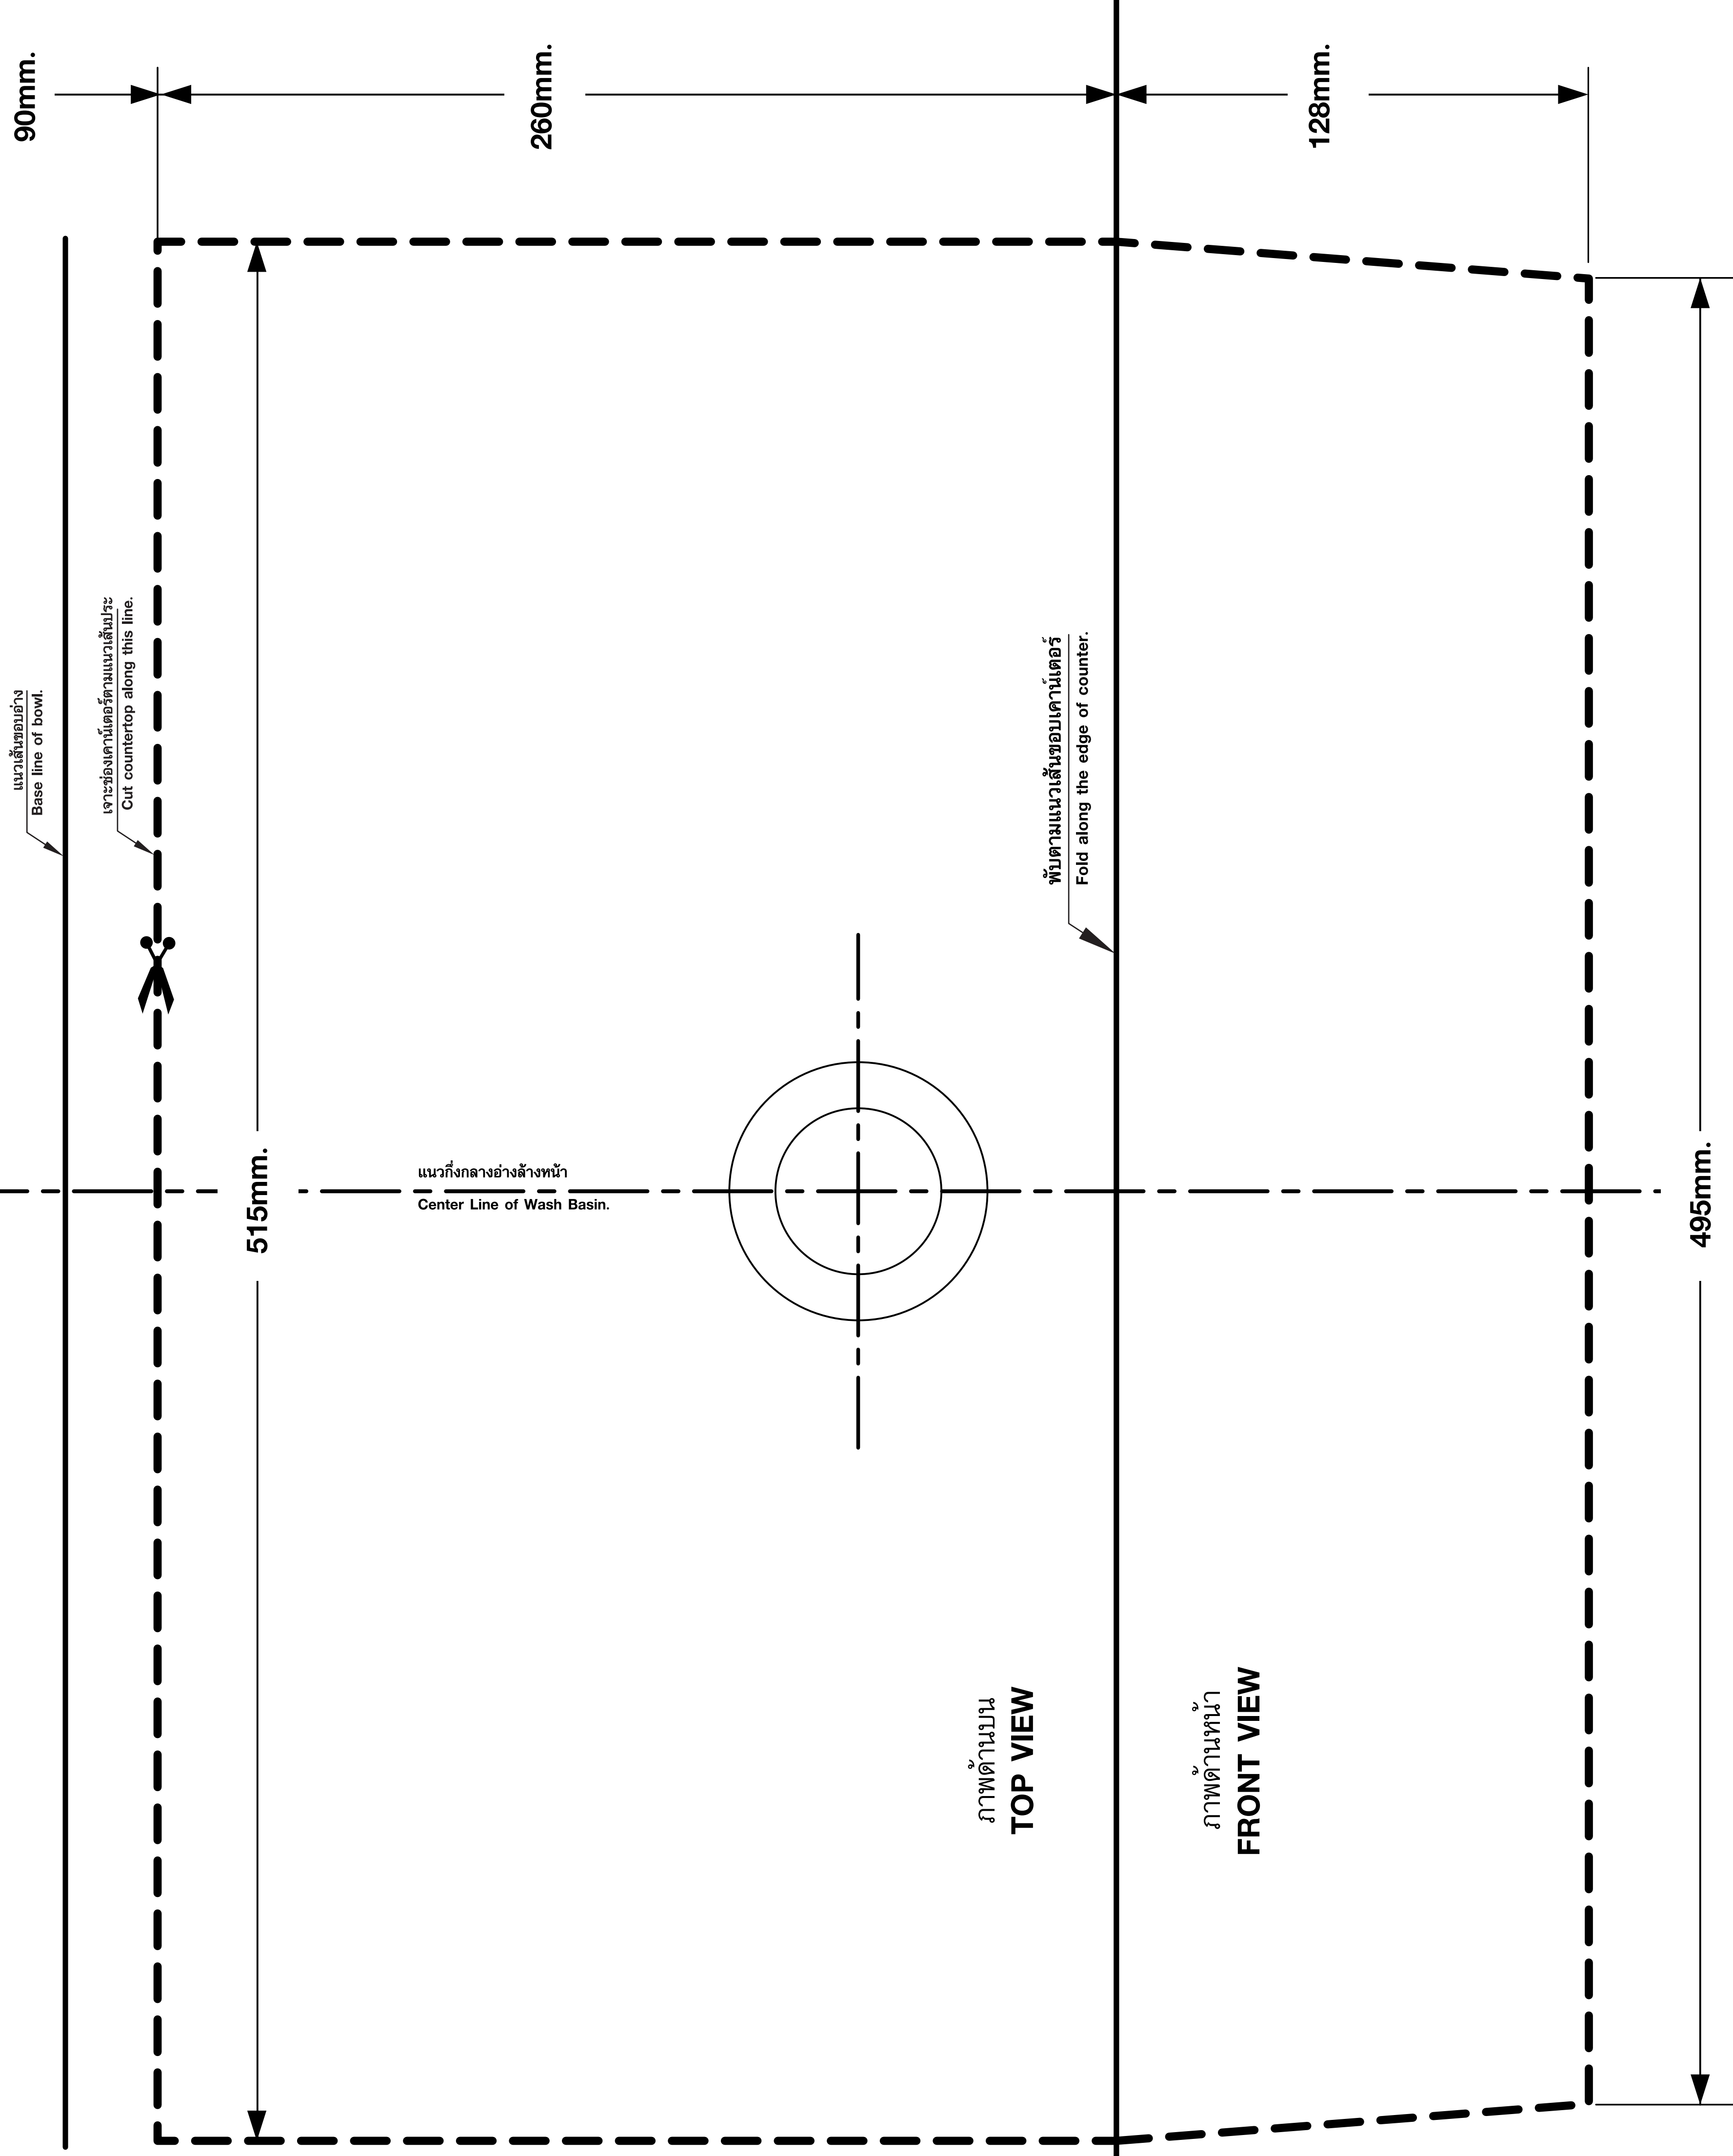

แบบทาบเงาะ TEMPLATE TP-SR012 For :

C-0242 TETRAGON Semi Recessed Basin

C-02427 TETRAGON Semi Recessed Basin (Hygienic)

ภาพด้านบน
TOP VIEW

ภาพด้านหน้า
FRONT VIEW

ระบบแนะนำการติดตั้งอ่างล้างหน้า Semi Recessed Basin
Semi Recessed Suggested Dimension

*แนะนำให้ใช้กับท่อทิ้ง COTTO รุ่น CT680AX / CT683AX / CT685
*Suggest to use with COTTO bottle trap model CT680AX / CT683AX / CT685

ขั้นตอนและระบบแนะนำการติดตั้ง C9491 (Turn Buckle)
"C9491 (Turn Buckle)" Installation Manual And Suggested Dimension

มาตราส่วน 1:1
Scale 1:1
ระยะที่แนะนำ เป็นระยะที่ออกมาจากผนังที่ตกแต่งเสร็จแล้วเท่านั้น
The suggested dimension is the range from the finished wall.
ISSUE 04 2009

บริษัท โกลด์วอลล์ จำกัด
31/1 หมู่ 10 ต.บางพลีใหญ่ อ.บางพลี จ.สมุทรปราการ โทร. 0-2922-0000 โทรสาร 0-2973-3074
COTTO (THAILAND) CO., LTD. 31/1 หมู่ 10 ต.บางพลีใหญ่ อ.บางพลี จ.สมุทรปราการ โทร. 0-2922-0000 โทรสาร 0-2973-3074
COTTO (THAILAND) CO., LTD. 31/1 หมู่ 10 ต.บางพลีใหญ่ อ.บางพลี จ.สมุทรปราการ โทร. 0-2922-0000 โทรสาร 0-2973-3074