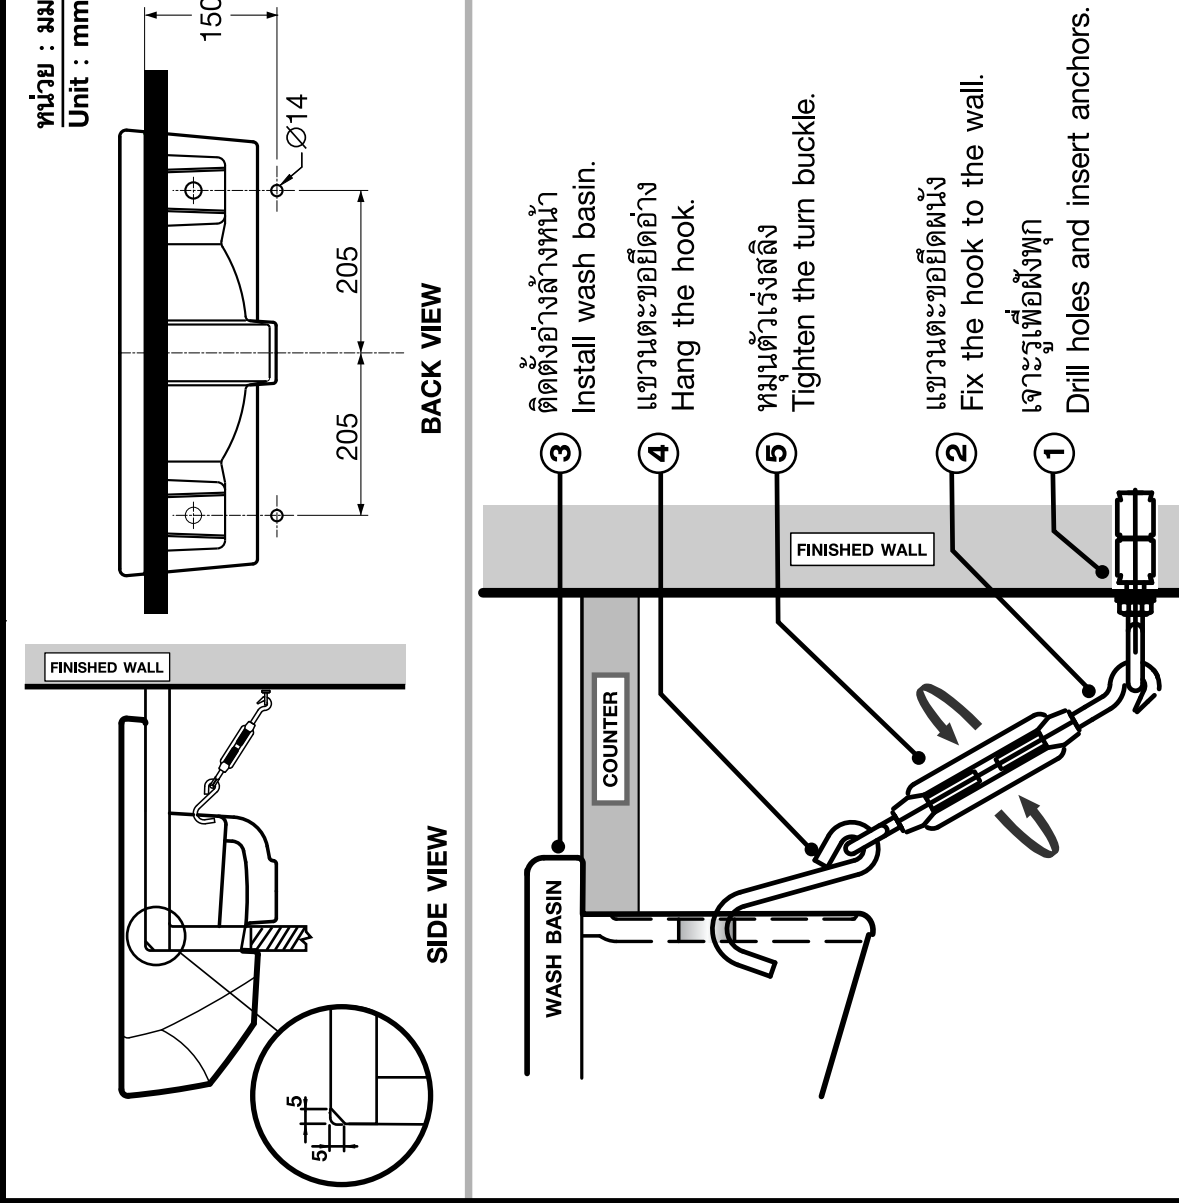

แบบทาบเงาะ TEMPLATE TP-SR012 For :

C-0242 TETRAGON Semi Recessed Basin

C-02427 TETRAGON Semi Recessed Basin (Hygienic)

ภาพด้านบน
TOP VIEW

ภาพด้านหน้า
FRONT VIEW

ระบบแนะนำการติดตั้งอ่างล้างหน้า Semi Recessed Basin
Semi Recessed Suggested Dimension

*แนะนำให้ใช้กับท่อทิ้ง COTTO รุ่น CT680AX / CT683AX / CT685
*Suggest to use with COTTO bottle trap model CT680AX / CT683AX / CT685

ขั้นตอนและระบบแนะนำการติดตั้ง C9491 (Turn Buckle)
"C9491 (Turn Buckle)" Installation Manual And Suggested Dimension

มาตราส่วน 1:1
Scale 1:1
ระยะที่แนะนำ เป็นระยะที่ออกมาจากผนังที่ตกแต่งเสร็จแล้วเท่านั้น
The suggested dimension is the range from the finished wall.
ISSUE 04 2009

บริษัท โกลด์วอลล์ จำกัด
31/1 หมู่ 10 ต.บางพลีใหญ่ อ.บางพลี จ.สมุทรปราการ โทร. 0-2922-0000 โทรสาร 0-2973-3074
COTTO (THAILAND) CO., LTD. 31/1 หมู่ 10 ต.บางพลีใหญ่ อ.บางพลี จ.สมุทรปราการ โทร. 0-2922-0000 โทรสาร 0-2973-3074
COTTO (THAILAND) CO., LTD. 31/1 หมู่ 10 ต.บางพลีใหญ่ อ.บางพลี จ.สมุทรปราการ โทร. 0-2922-0000 โทรสาร 0-2973-3074