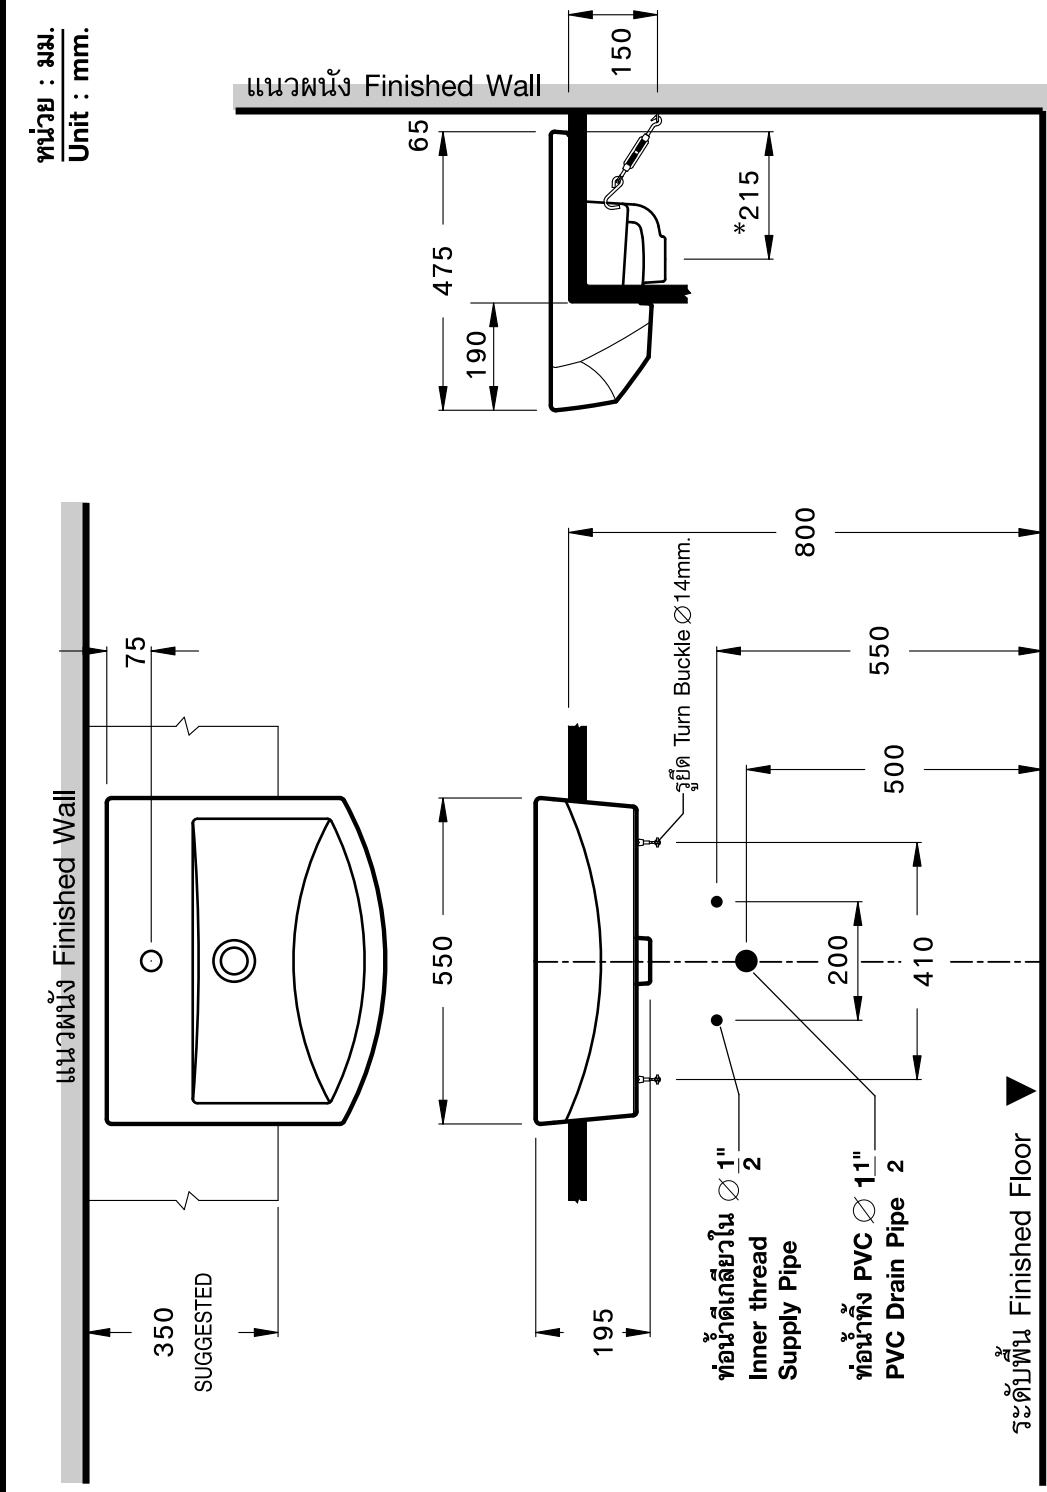

แบบทาบเงาะ TEMPLATE TP-SR012 For :

C-0242 TETRAGON Semi Recessed Basin

C-02427 TETRAGON Semi Recessed Basin (Hygienic)

ภาพด้านบน
TOP VIEW

ภาพด้านหน้า
FRONT VIEW

ระบบแนะนำการติดตั้งอ่างล้างหน้า Semi Recessed Basin
Semi Recessed Suggested Dimension

*แนะนำให้ใช้กับท่อทิ้ง COTTO รุ่น CT680AX / CT683AX / CT685
*Suggest to use with COTTO bottle trap model CT680AX / CT683AX / CT685

ขั้นตอนและระบบแนะนำการติดตั้ง C9491 (Turn Buckle)
"C9491 (Turn Buckle)" Installation Manual And Suggested Dimension

มาตราส่วน 1:1
Scale 1:1
ระยะที่แนะนำ เป็นระยะที่ออกมาจากผนังที่ตกแต่งเสร็จแล้วเท่านั้น
The suggested dimension is the range from the finished wall.
ISSUE 04 2009

บริษัท โกลด์วอลล์ จำกัด
31/1 หมู่ 10 ต.บางพลีใหญ่ อ.บางพลี จ.สมุทรปราการ โทร. 0-2922-0000 โทรสาร 0-2973-3074
COTTO (THAILAND) CO., LTD. 31/1 หมู่ 10 ต.บางพลีใหญ่ อ.บางพลี จ.สมุทรปราการ โทร. 0-2922-0000 โทรสาร 0-2973-3074
COTTO (THAILAND) CO., LTD. 31/1 หมู่ 10 ต.บางพลีใหญ่ อ.บางพลี จ.สมุทรปราการ โทร. 0-2922-0000 โทรสาร 0-2973-3074