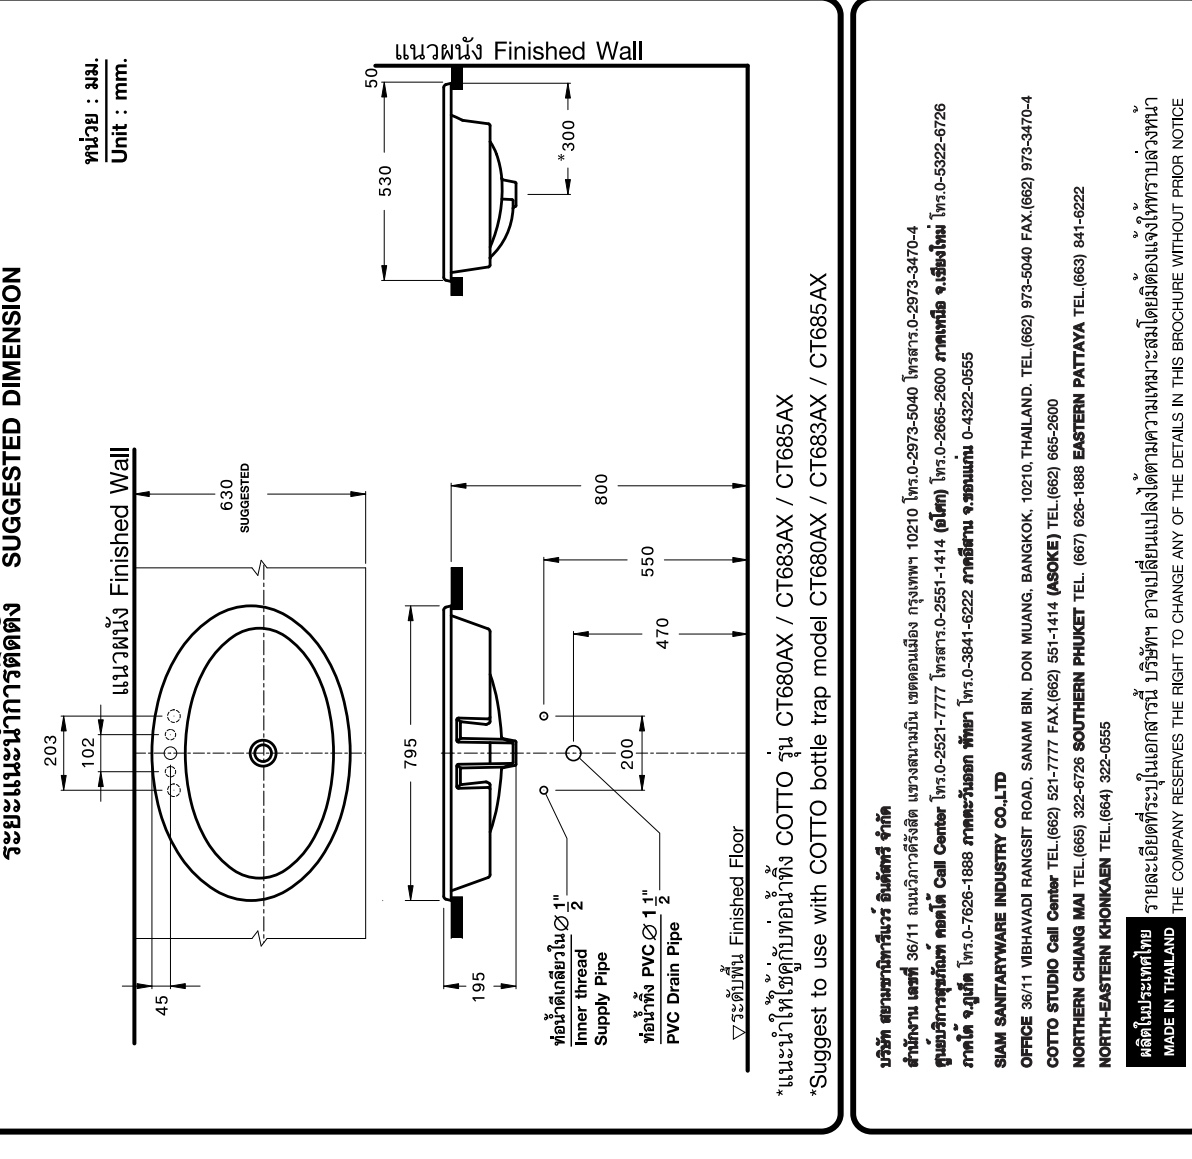

แบบทาบเจาะ TEMPLATE

TP-CT006

For :

C-019 ELLIPSE Countertop Basin

แนวผนัง FINISHED WALL

แนวเส้นขอบอ่าง
Base line of bowl.

แนวทแยงกลางสะดืออ่างล้างหน้า
Center Line of Basin Outlet.

แนวทแยงกลางสะดืออ่างล้างหน้า
Center Line of Basin Outlet.

เจาะช่องเคาน์เตอร์ตามแนวเส้นประ
Cut countertop along this line.

765mm.

505mm.

COTTO