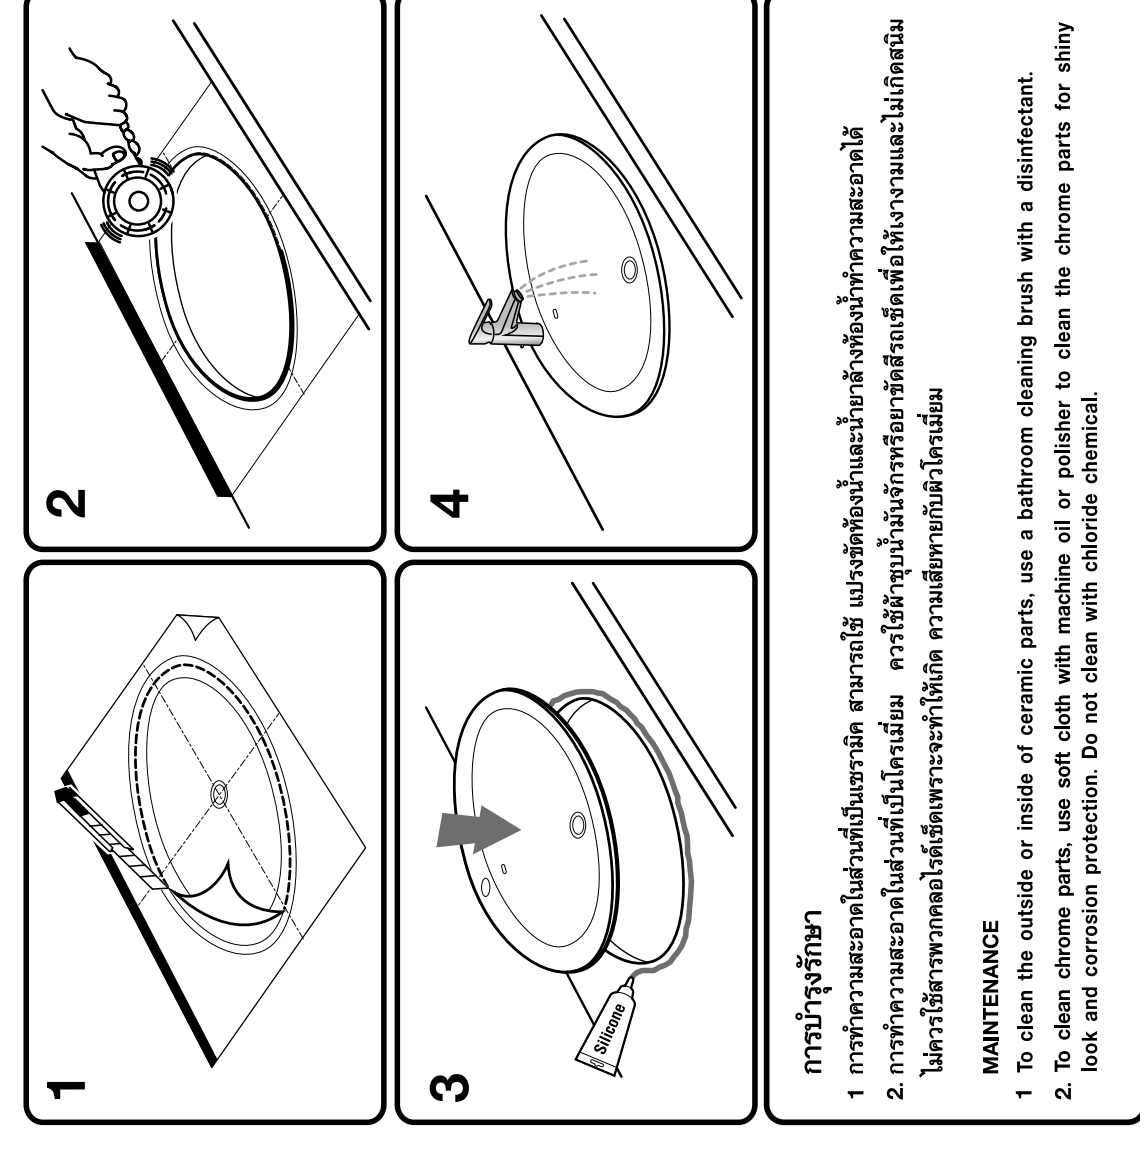

แบบทาบเจาะ TEMPLATE

TP-CT006

For :

C-019 ELLIPSE Countertop Basin

แนวผนัง FINISHED WALL

แนวเส้นขอบอ่าง
Base line of bowl.

แนวทแยงกลางสะดืออ่างล้างหน้า
Center Line of Basin Outlet.

แนวทแยงกลางสะดืออ่างล้างหน้า
Center Line of Basin Outlet.

เจาะช่องเคาน์เตอร์ตามแนวเส้นประ
Cut countertop along this line.

765mm.

505mm.

COTTO