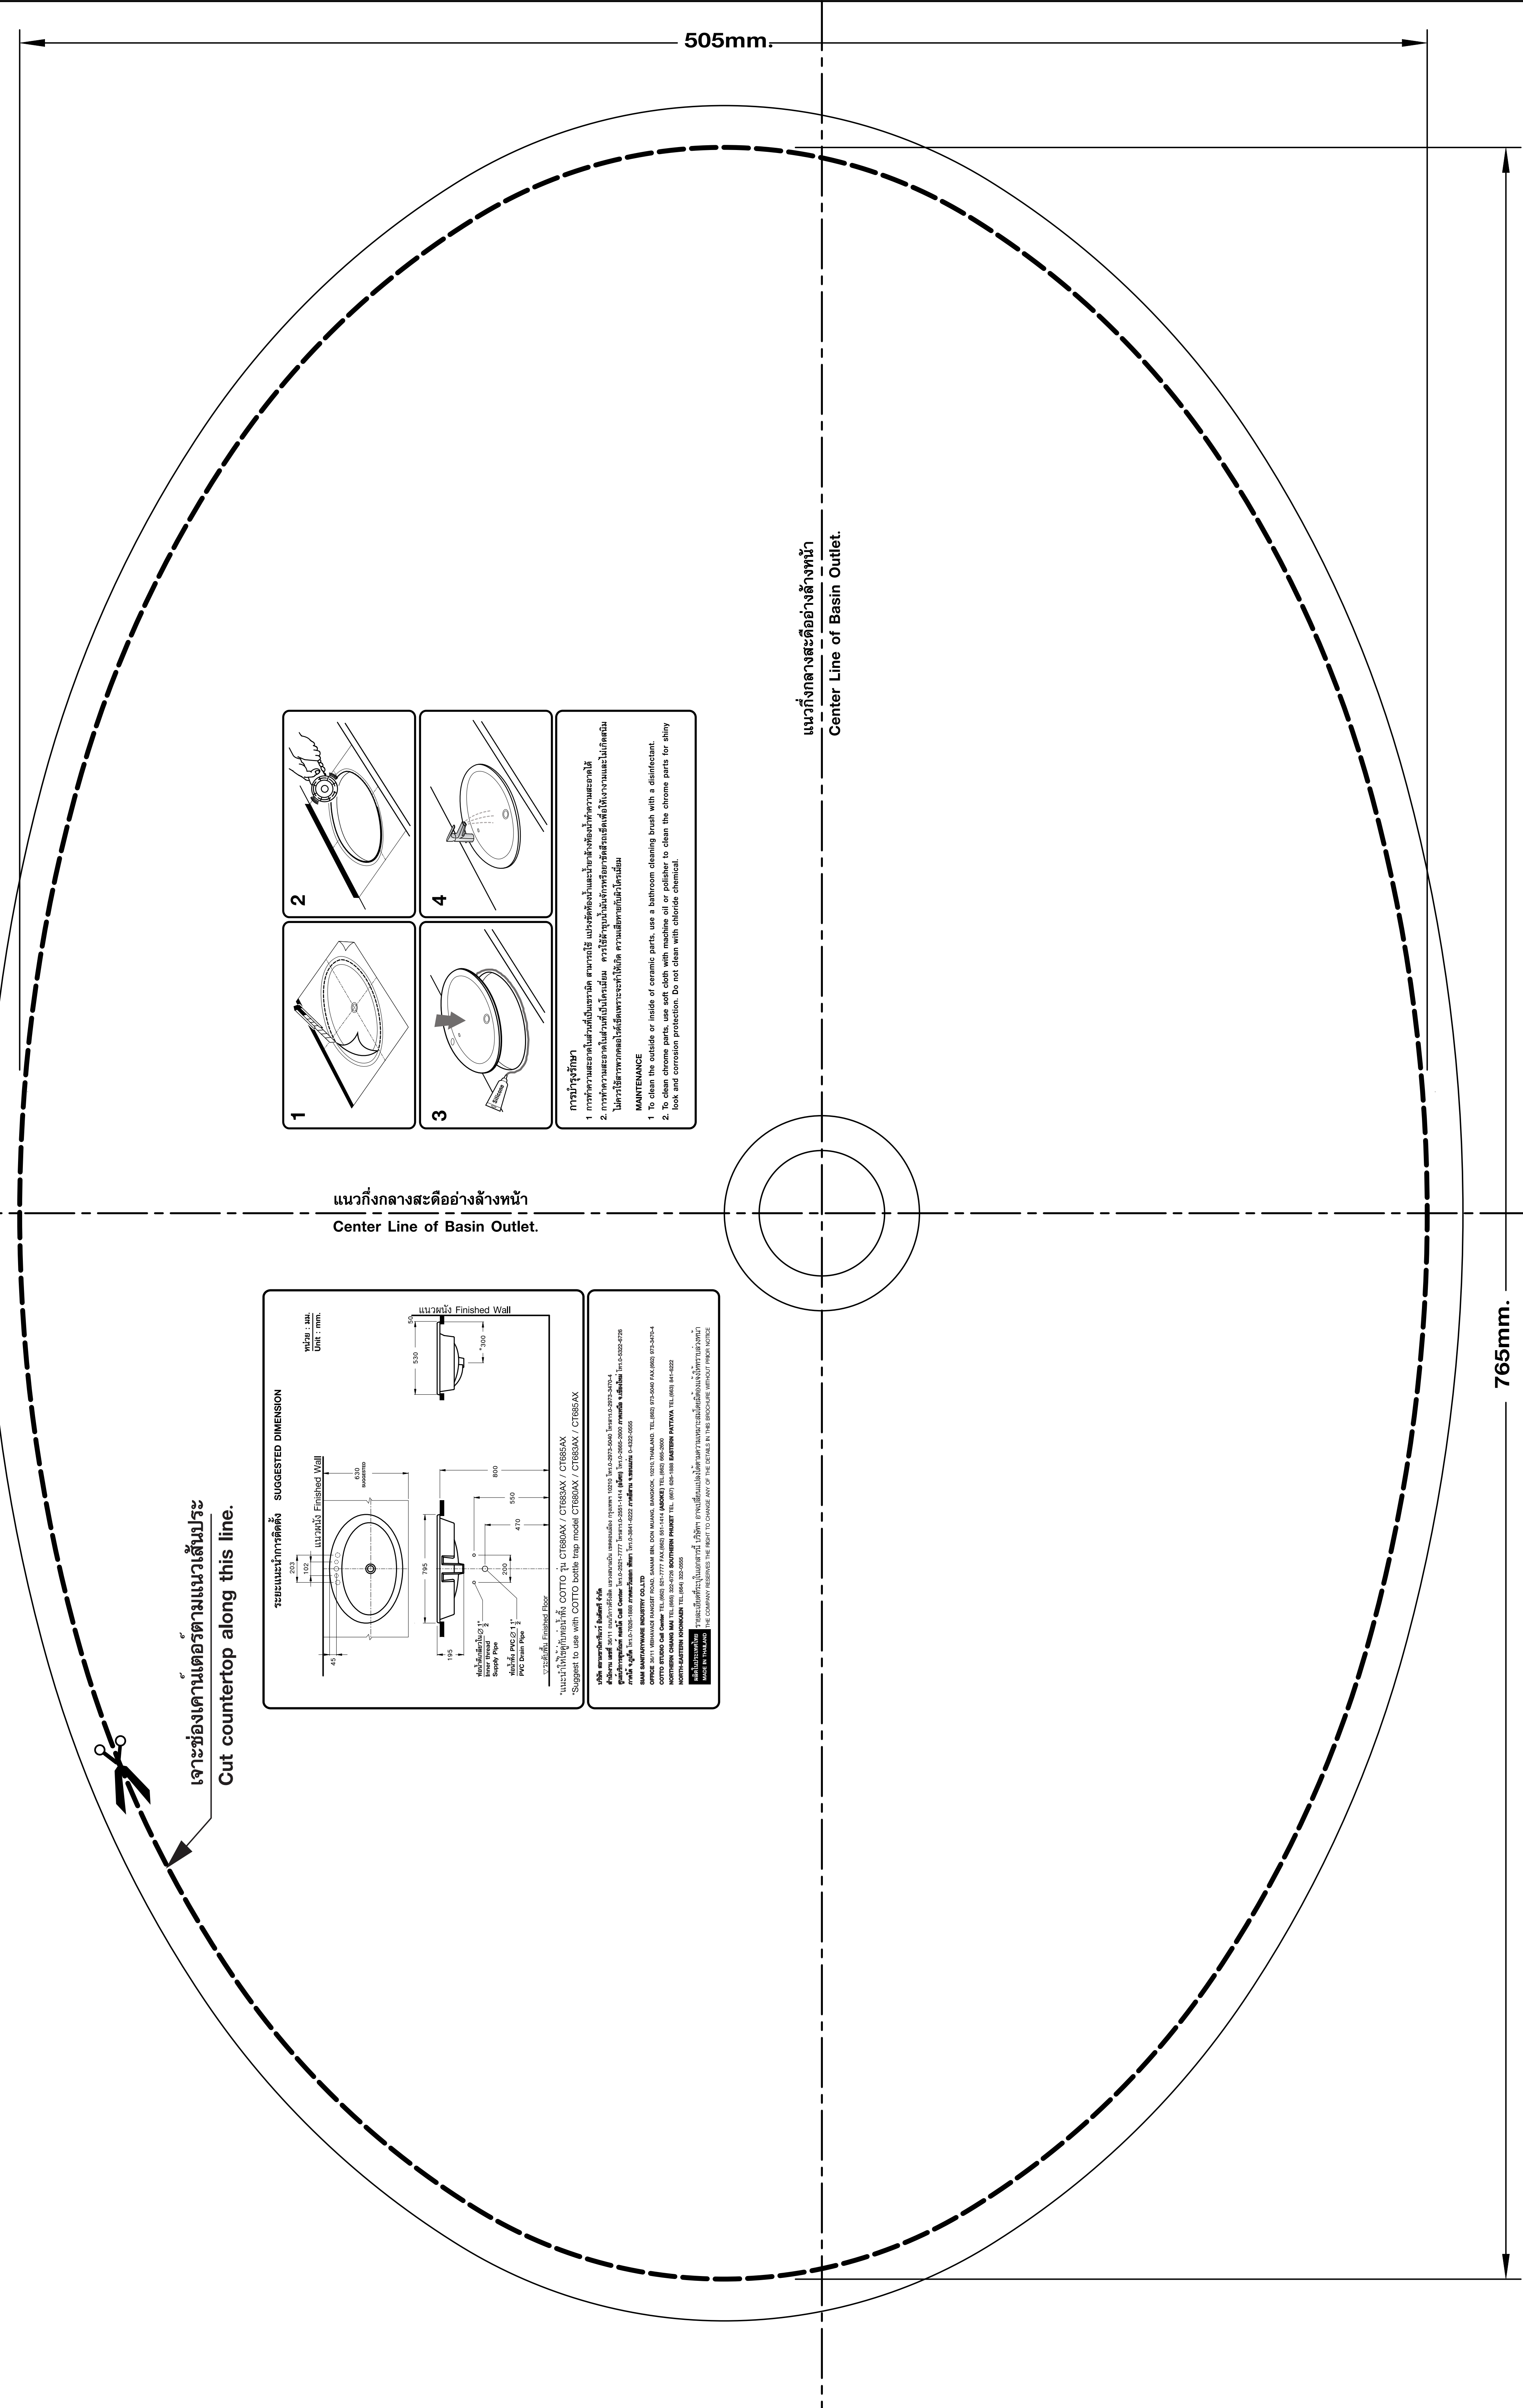

แบบทาบเจาะ TEMPLATE

TP-CT006

For :

C-019 ELLIPSE Countertop Basin

แนวผนัง FINISHED WALL

แนวเส้นขอบอ่าง
Base line of bowl.

แนวทแยงกลางสะดืออ่างล้างหน้า
Center Line of Basin Outlet.

แนวทแยงกลางสะดืออ่างล้างหน้า
Center Line of Basin Outlet.

เจาะช่องเคาน์เตอร์ตามแนวเส้นประ
Cut countertop along this line.

765mm.

505mm.

COTTO