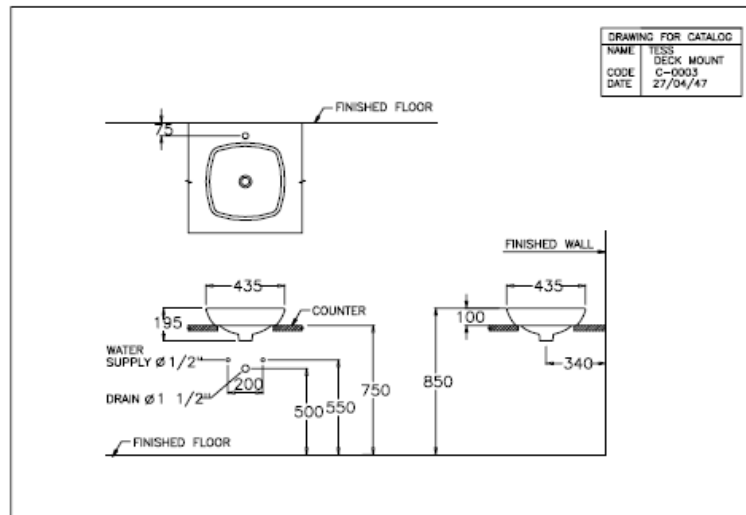

### ลักษณะสินค้า

- มาตรฐาน : มอก. 791-2544
- อ่างล้างหน้า : วางบนเคาน์เตอร์
- ขนาด : 435 x 435 x 195 มม.
- มาตรฐานรูกอก : ไม่มีรูกอก

### Product descriptions

- Standard : TIS 791 - 2544
- Basin : Above counter
- Size : 435 x 435 x 195 mm.
- Standard faucet hole : No faucet hole

Dimension ware	Dimension pack.	Unit
435 x 435 x 195	450 x 450 x 215	mm.
Net whight	Gross whight	Unit
9.20	11.00	kg.