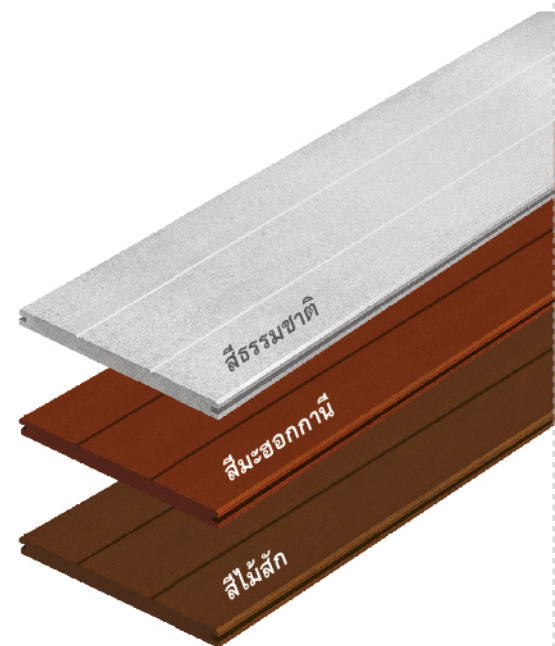

คอนวูด...สวยตุงไม้ธรรมชาติ

ไม้พื้น คอนวูด หน้า 4 นิ้ว ทรีอินวัน รุ่นที-ล็อก

CONWOOD Deck 4" 3in1 T-Lock

- ติดตั้งง่าย รวดเร็ว
- ลดขั้นตอนการเก็บหัวสกรู
- เคลื่อนย้ายเพื่อติดตั้งใหม่ได้

คอนวูด ที-ล็อก
11 ชูต/ตรม.
อุปกรณ์จำหน่ายแยก

ไม้พื้น คอนวูด หน้า 4 นิ้ว

ทรีอินวัน รุ่นที-ล็อก

ติดตั้งง่าย รวดเร็ว โดยใช้อุปกรณ์ T-Lock แทนการเจาะไม้ ลดขั้นตอนงานเก็บหัวสกรู เพิ่มความประณีตสวยงามแก่พื้น
มีให้เลือก 3 แบบ สามารถใช้ได้กับไม้พื้น คอนวูด รุ่น ที-ล็อก หน้า 4 นิ้ว ทรีอินวัน, หน้า 6 นิ้ว ทูอินวัน, หน้า 12 นิ้ว เซา-ร่อน
เลือกทาสีได้ตามที่คุณต้องการ ให้ความรู้สึกและสัมผัสได้เหมือนไม้ธรรมชาติ

รายละเอียดผลิตภัณฑ์

การติดตั้งไม้พื้น คอนวูด รุ่นที-ล็อก
ต้องวางบนตงระยะไม่เกิน 30 ซม.

รุ่นสินค้า	สี	หนา(ซม.)	กว้าง(ซม.)	ยาว(ซม.)	น้ำหนัก(กก./แผ่น)	แผ่น/ตรม.	ภาพหน้าตัด
รุ่นหน้า 4 นิ้ว ทรีอินวัน	ธรรมชาติ	2.5	30	305	28.75	1.09	
รุ่นหน้า 4 นิ้ว ทรีอินวัน	ส้ม-ออกทანი	2.5	30	305	28.75	1.09	
รุ่นหน้า 4 นิ้ว ทรีอินวัน	สีไม้สัก	2.5	30	305	28.75	1.09	