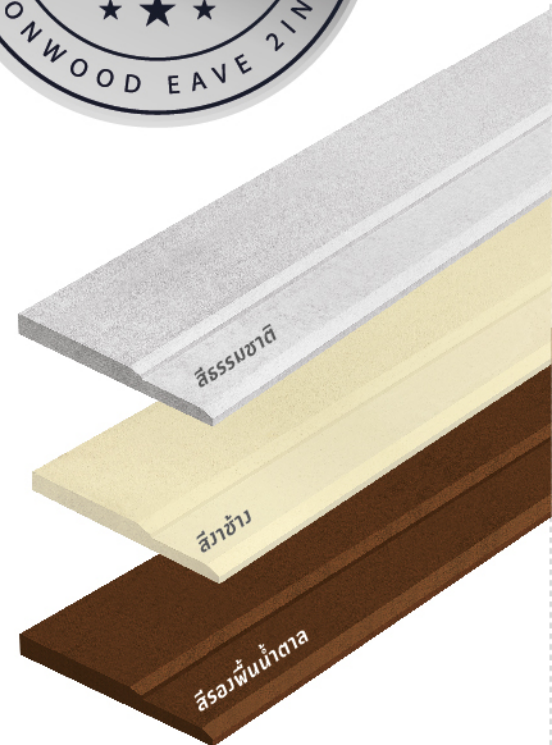

คอนวูด...สวยดูจไม้ธรรมชาติ

ไม้เชิงชาย คอนวูด รุ่นทูอินวัน

CONWOOD Eave 2in1

- ติดตั้งง่าย รวดเร็ว
- ประหยัดค่าใช้จ่าย
- ทนทานทุกสภาพอากาศ
- มีสีสำเร็จให้เลือก

ไม้เชิงชาย คอนวูด รุ่นทูอินวัน

ด้วยนวัตกรรมการผลิตไม้เชิงชาย 2 ระดับ ในแผ่นเดียวมีทั้งสีธรรมชาติ สีรอฟิน และสีสำเร็จที่มาพร้อมเทคโนโลยี นาโนเคลเลอร์ ตอบโจทย์ผู้ใช้อย่างแท้จริง ติดตั้งง่าย รวดเร็ว ประหยัด ค่าใช้จ่าย และเวลา แกรงตรงได้แนว ไม่บิดงอ อีกทั้งโดดเด่นด้วยลายเส้นไม้ละเอียดยิ่ง เพิ่มความสวยงาม ให้ชายคาบ้านเหมือนติดด้วยไม้จริง

ชั้นเดียวทั้งแผ่น ไร้รอยต่อ

รายละเอียดผลิตภัณฑ์

รุ่นสินค้า	สี	หนา(ซม.)	กว้าง(ซม.)	ยาว(ซม.)	น้ำหนัก(กก./แผ่น)	แผ่น/ตรม.	ภาพหน้าตัด
รุ่นทูอินวัน	ธรรมชาติ / ราชวัง / รอฟินน้ำตา	2.2	23.5	305	17.6	-	

ผลิตภัณฑ์สีเขียว (Green Label Certificate)
ได้รับการรับรองจากประเทศสิงคโปร์
Eco-friendly Building Material
022-044-032