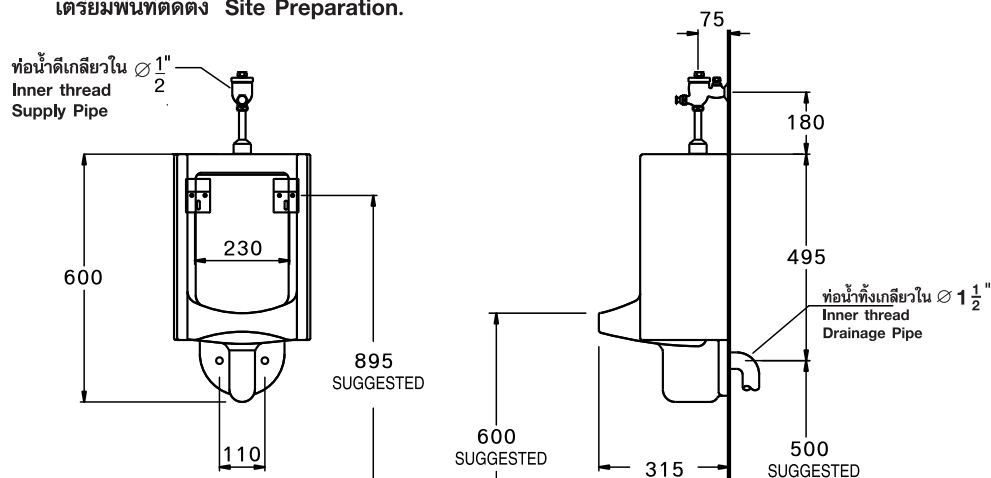

เตรียมพื้นที่ติดตั้ง Site Preparation.

▼ ระดับพื้น (FINISHED FLOOR)

* ระยะที่แนะนำ เป็นระยะที่วัดออกมาจากผนังที่ตกแต่งเสร็จแล้วเท่านั้น
The suggested dimension is the range from the finished wall.

หน่วย : มม.
Unit : mm.