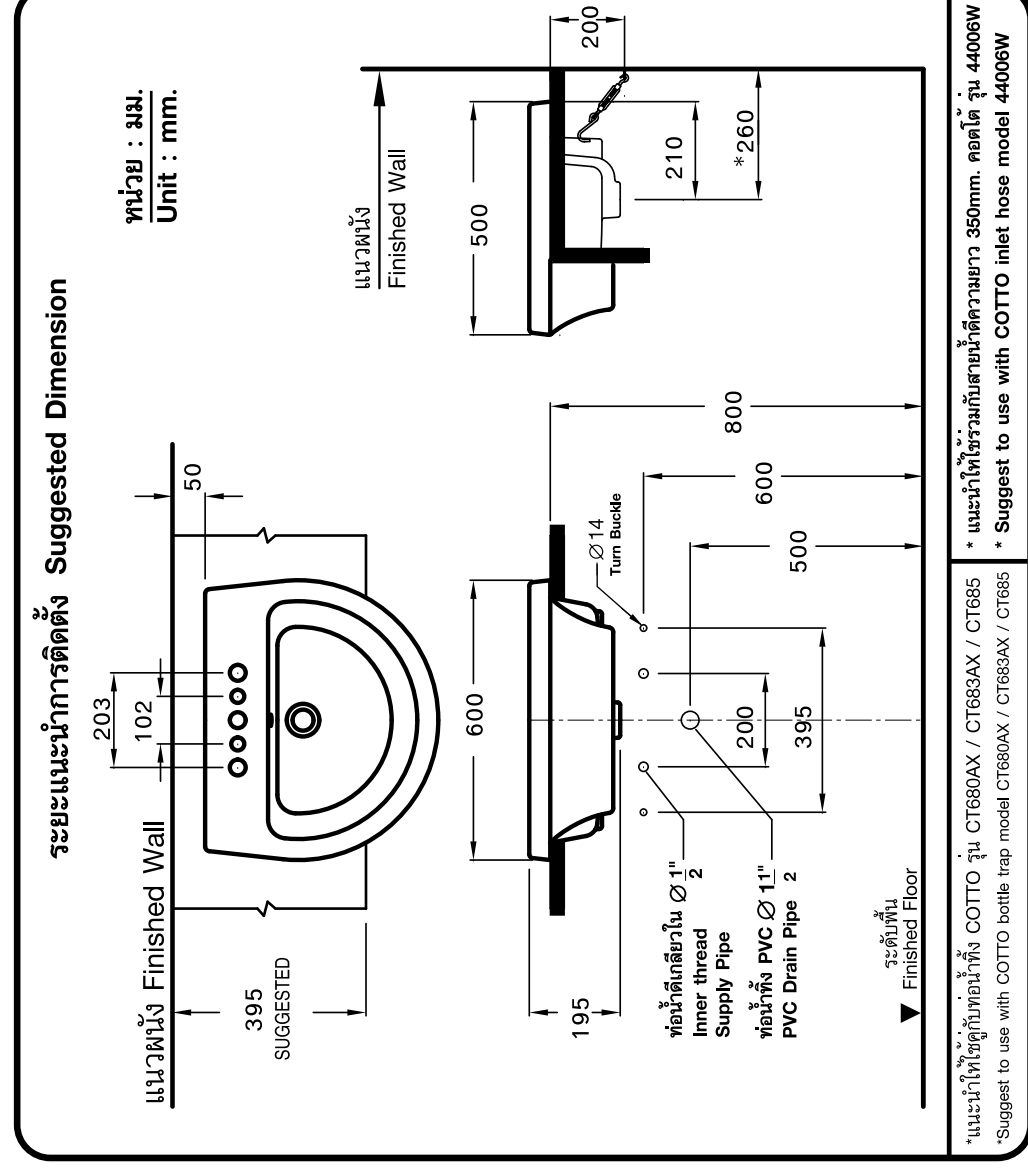

TEMPLATE TP-SR008

For :

C-0213 OPERA Semi Recessed Basin  
C-02137 OPERA Semi Recessed Basin (Hygienic)

เจาะช่องเคาน์เตอร์ตามแนวเส้นประ  
Cut countertop along this line.

70mm.

395mm.  
SUGGESTED

325mm.

120mm.

480mm.

แนวกึ่งกลางอ่างล้างหน้า  
Center Line of Decorative Basin.

ภาพด้านบน  
TOP VIEW

ภาพด้านหน้า  
FRONT VIEW

พับตามแนวเส้นขอบเคาน์เตอร์  
Fold along the edge of counter.