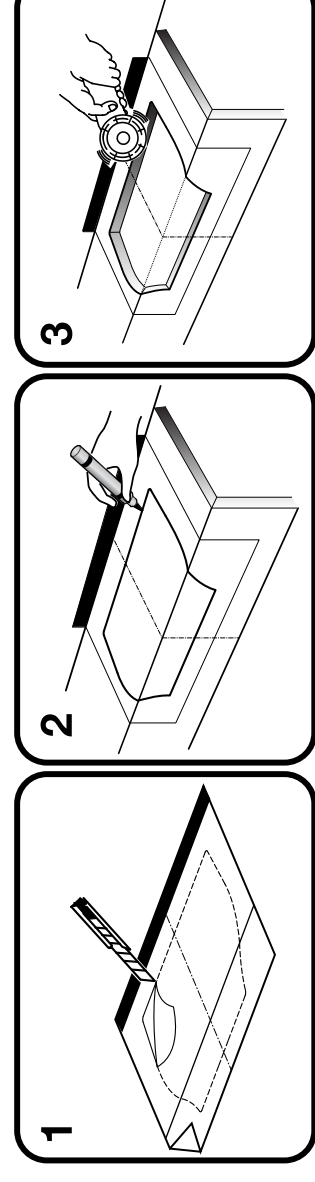

TEMPLATE TP-SR008

For :

C-0213 OPERA Semi Recessed Basin  
C-02137 OPERA Semi Recessed Basin (Hygienic)

เจาะช่องเคาน์เตอร์ตามแนวเส้นประ  
Cut countertop along this line.

70mm.

395mm.  
SUGGESTED

325mm.

120mm.

480mm.

แนวกึ่งกลางอ่างล้างหน้า  
Center Line of Decorative Basin.

ภาพด้านบน  
TOP VIEW

ภาพด้านหน้า  
FRONT VIEW

พับตามแนวเส้นขอบเคาน์เตอร์  
Fold along the edge of counter.