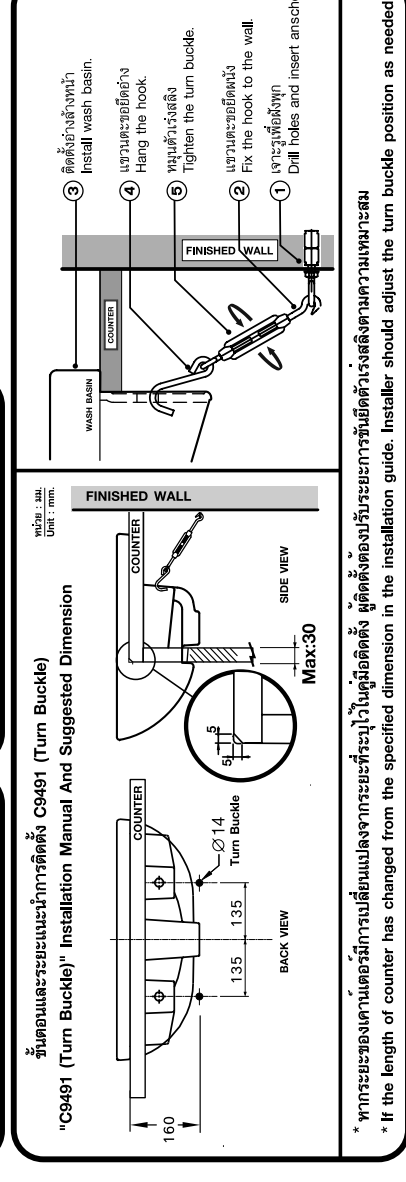

TEMPLATE TP-SR008

For :

C-0213 OPERA Semi Recessed Basin  
C-02137 OPERA Semi Recessed Basin (Hygienic)

เจาะช่องเคาน์เตอร์ตามแนวเส้นประ  
Cut countertop along this line.

70mm.

395mm.  
SUGGESTED

325mm.

120mm.

480mm.

แนวกึ่งกลางอ่างล้างหน้า  
Center Line of Decorative Basin.

ภาพด้านบน  
TOP VIEW

ภาพด้านหน้า  
FRONT VIEW

พับตามแนวเส้นขอบเคาน์เตอร์  
Fold along the edge of counter.