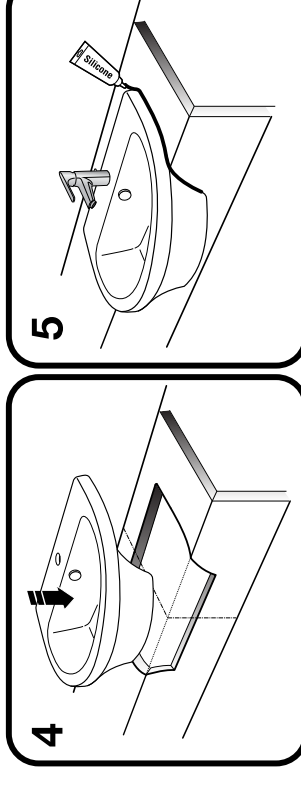

TEMPLATE TP-SR008

For :

C-0213 OPERA Semi Recessed Basin  
C-02137 OPERA Semi Recessed Basin (Hygienic)

เจาะช่องเคาน์เตอร์ตามแนวเส้นประ  
Cut countertop along this line.

70mm.

395mm.  
SUGGESTED

325mm.

120mm.

480mm.

แนวกึ่งกลางอ่างล้างหน้า  
Center Line of Decorative Basin.

ภาพด้านบน  
TOP VIEW

ภาพด้านหน้า  
FRONT VIEW

พับตามแนวเส้นขอบเคาน์เตอร์  
Fold along the edge of counter.