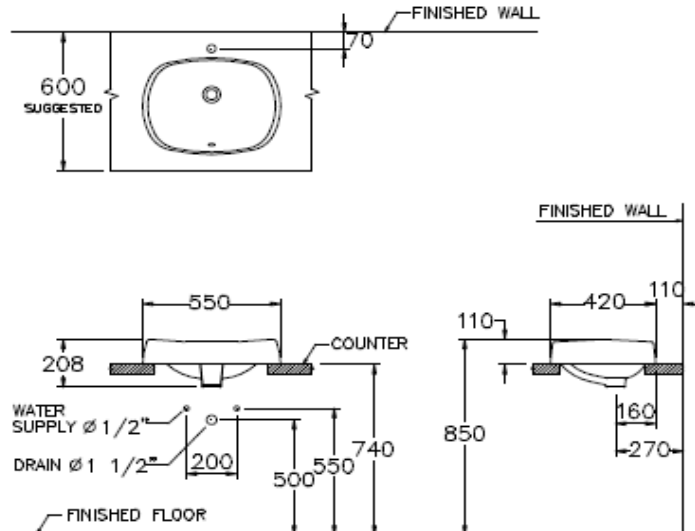

ลักษณะสินค้า

- มาตรฐาน : มอก. 791-2544
- อ่างล้างหน้า : วางบนเคาน์เตอร์
- ขนาด : 550 x 420 x 208 มม.
- มาตรฐานรูก๊อก : ไม่มีรูก๊อก

Selling Point

- Free standing decorative basin enhances attraction in any point of home.
- Hygiene. Less stain and easy to clean.

Product descriptions

- Standard : TIS 791 - 2544
- Basin : Above counter
- Size : 550 x 420 x 208 mm.
- Standard faucet hole : No faucet hole

สินค้าในชุด ประกอบด้วย Consist of

อ่างล้างหน้า	Basin	:	C02517	ฝาครอบรูน้ำล้น	Overflow Cover	:	C9843
ขาตั้งอ่างล้างหน้า	Pedestal	:	-	อุปกรณ์ติดตั้งและน๊อตยึด	Fixing Set	:	-
ขาอ่างชนิดแขวน	Cover	:	-	อุปกรณ์ติดตั้งพร้อมราวเหล็ก	Towel Bar	:	-
สแตนเลสครอบท่อน้ำทิ้ง	Stainless Trap Cover	:	-	แผ่นเซรามิค	Drain Cover	:	-

Dimension ware	Dimension pack.	Unit
550 x 420 x 208	575 x420 x 250	mm.
Net whight	Gross whight	Unit
11.50	14.00	kg.

สอบถามรายละเอียดเพิ่มเติมได้ที่

บริษัทสยามธานีทาร์แวร์อินดัสทรี จำกัด
36/11 ถ.วิภาวดีรังสิต แขวงสนามบึง เขตดอนเมือง กรุงเทพฯ 10210
โทร. 0-2973-5040-54 โทรสาร. 0-2973-3470-4
COTTO Call Center โทร. 0-2521-7777
รายละเอียดที่ระบุไว้ในเอกสารนี้ บริษัทอาจเปลี่ยนแปลงได้ตามความเหมาะสม โดยไม่ต้องแจ้งล่วงหน้า