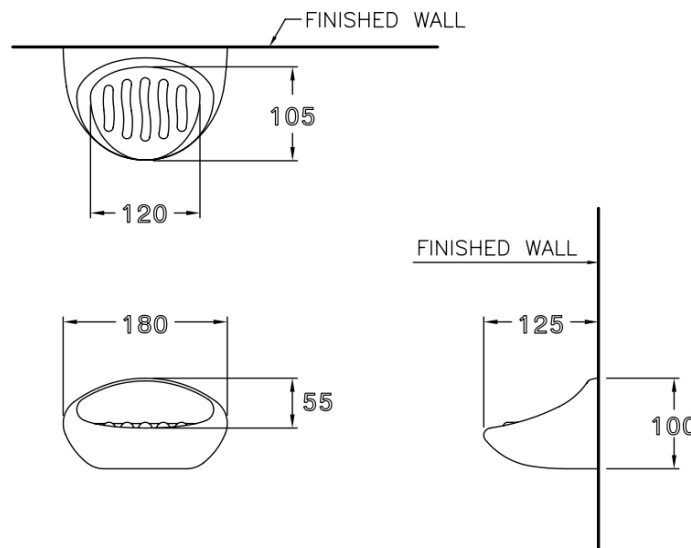

อุปกรณ์ในห้องน้ำ Accessories

C830 แอดแลนดิส ที่วางสบู่
C830 Atlantis Soap Holder

จุดขาย

ลักษณะสินค้า

- มาตรฐาน : มอก. 797-2544
- อุปกรณ์ในห้องน้ำ : ที่วางสบู่
- ขนาด : 180 x 125 x 100 มม.

Selling Point

Product descriptions

- Standard : TIS 797 - 2544
- Accessories : Soap Holder
- Size : 180 x 125 x 100 mm.

สินค้าในชุด ประกอบด้วย Consist of

อุปกรณ์ในห้องน้ำ	Accessories	: C830	อุปกรณ์ติดตั้ง	Fixing Set: Screw & Anchor
------------------	-------------	--------	----------------	----------------------------

Dimension ware	Dimension pack.	Unit
180 x 125 x 100	124 x 331 x 120	mm.
Net weight	Gross weight	Unit
0.75	1.00	kg.

สอบถามรายละเอียดเพิ่มเติมได้ที่
บริษัทสยามธานีทรีแควร์อินดัสทรี จำกัด
36/11 ถ.วิภาวดีรังสิต แขวงสนามบึง เขตดอนเมือง กรุงเทพฯ 10210
โทร. 0-2973-5040-54 โทรสาร. 0-2973-3470-4
COTTO Call Center โทร. 0-2521-7777
รายละเอียดที่ระบุไว้ในเอกสารนี้ บริษัทอาจเปลี่ยนแปลงได้ตามความเหมาะสม
โดยไม่ต้องแจ้งล่วงหน้า