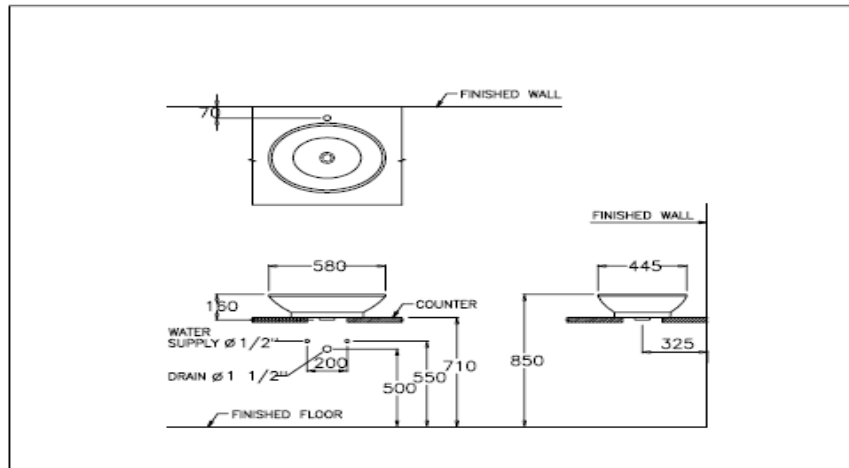

ลักษณะสินค้า

- มาตรฐาน : มอก. 791-2544
- อ่างล้างหน้า : วางบนเคาน์เตอร์
- ขนาด : 580 x 445 x 160 มม.
- มาตรฐานรูก๊อก : ไม่มีรูก๊อก

Selling Point

- Free standing decorative basin enhances attraction in any point of home.

Product descriptions

- Standard : TIS 791 - 2544
- Basin : Above counter
- Size : 580 x 445 x 160 mm.
- Standard faucet hole : No faucet hole

สินค้าในชุด ประกอบด้วย Consist of

อ่างล้างหน้า	Basin	: C0013	ฝาครอบรูน้ำล้น	Overflow Cover	: -
ขาตั้งอ่างล้างหน้า	Pedestal	: -	อุปกรณ์ติดตั้งและน็อตยึด	Fixing Set	: -
ขาอ่างชนิดแขวน	Cover	: -	อุปกรณ์ติดตั้งพร้อมราวเหล็ก	Towel Bar	: -
สแตนเลสครอบท่อน้ำทิ้ง	Stainless Trap Cover	: -	แผ่นเซรามิค	Drain Cover	: C9913
			bumper		: C9815

Dimension ware	Dimension pack.	Unit
580 x 445 x 160	590 x 470 x 265	mm.
Net whight	Gross whight	Unit
11.60	19.00	kg.

สอบถามรายละเอียดเพิ่มเติมได้ที่

บริษัทสยามธานีทรีแควร์อินดัสทรี จำกัด
36/11 ถ.วิภาวดีรังสิต แขวงสนามบึง เขตดอนเมือง กรุงเทพฯ 10210
โทร. 0-2973-5040-54 โทรสาร. 0-2973-3470-4
COTTO Call Center โทร. 0-2521-7777
รายละเอียดที่ระบุไว้ในเอกสารนี้ บริษัทอาจเปลี่ยนแปลงได้ตามความเหมาะสม
โดยไม่ต้องแจ้งล่วงหน้า