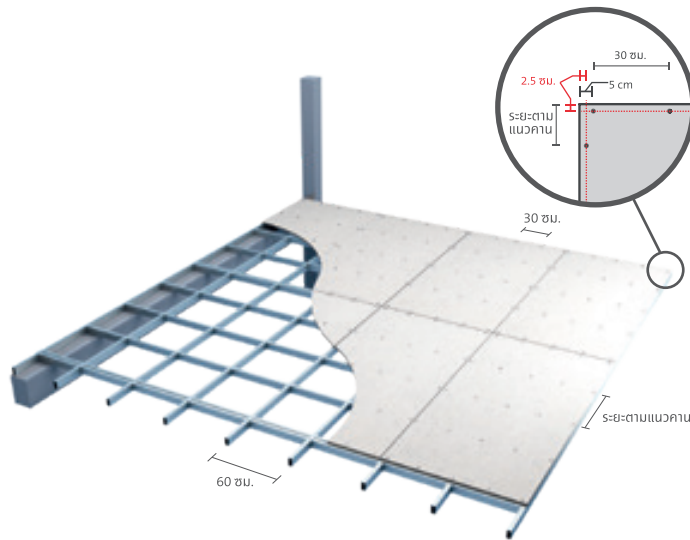

ระบบพื้น

โครงคร่าวเหล็ก C 75 ระยะห่างไม้เกิน 60x120 ซม. ติดตั้งแผ่นคอนวูด บอร์ด ด้วยตะปูเกลียว ปลายส่วนแบบมีปีก ยาว 45 มม. ทุกๆระยะ 30 ซม.