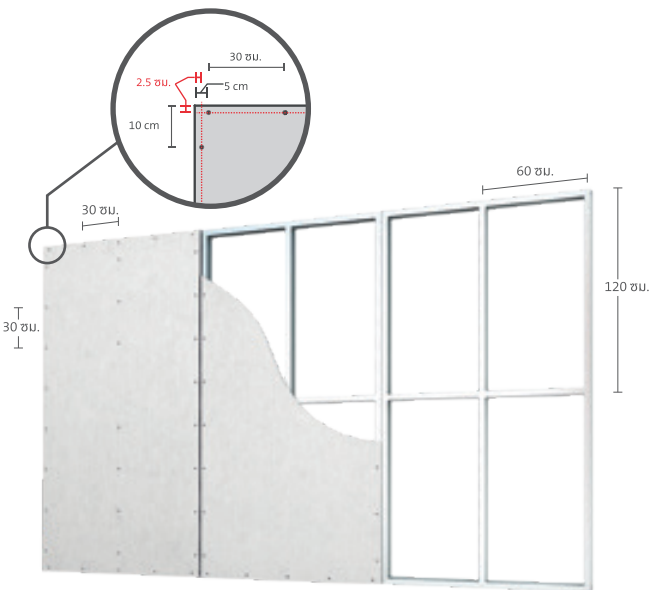

ระบบผนัง

โครงคร่าวเหล็ก C 75 ระยะห่างไม้เกิน 60x120 ซม. ติดตั้งแผ่น คอนวูดบอร์ด ด้วยตะปูเกลียวปลายส่วนแบบมีปีกยาว 32 มม. ทุกๆ ระยะ 30 ซม.