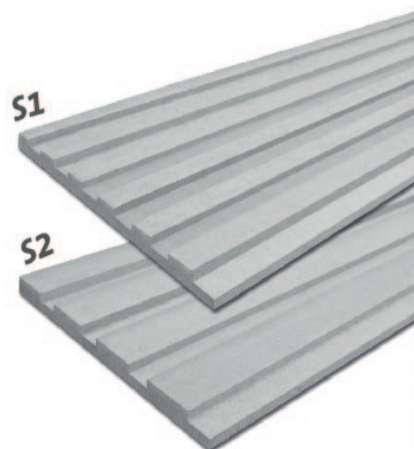

คอนวูด สวดจไม้ธรรมชาติ

คุ้มค่า
มากกว่า
ติดตั้งสะดวก
ให้มีที่สวยงาม
เป็นเอกลักษณ์

ไม้ตากแห้งผืนจ คอนวูด เอส ซีรี่

CONWOOD Decorative Panel S-Series

- เซาะร่องลึก ลายเส้นคม ผิวหน้าสม่่าเสมอ ให้มิติชัดเจน
- สวยงาม โดดเด่น สะดุดตา สะท้อนเอกลักษณ์ที่ไม่ซ้ำใคร
- ติดตั้งง่าย เจาะตัดไสสะดวก ให้ความรู้สึกเหมือนไม้ธรรมชาติ
- ดูดซิมสิติ ลายเลียนไม้โดดเด่น
- เหมาะกับงานตกแต่งทั้งภายในและภายนอกอาคาร

ไม้ตกแต่งผนัง คอนวูด เอส ซีรี่

เหมาะสำหรับงานตกแต่งผนังทั้งภายในและภายนอกอาคาร ด้วยเทคโนโลยีโฟล-ออน (Flow-On Technology) ทำให้การเชา-ร้อมทำได้ลึกและชัดเจน ช่วยสร้างมิติที่แตกต่างให้แกผนัง โดดเด่นด้วยลายเส้นไม้ที่สวยงามตัวไม้จริง ผสมกับความกว้างของหน้าไม้ระหว-างร่องที่แตกต่างแต่มีความสม่ำเสมอ ทำให้สามารถนำรุ่นต่าง ๆ มาสลับกัน เพื่อสะท้อนลายเส้นและการเชา-ร้อมที่หลากหลาย สะดุดตา เพิ่มความโดดเด่นให้ผนังสวยงาม และมีเอกลักษณ์เฉพาะตัว

รายละเอียดผลิตภัณฑ์

รุ่นสินค้า	สี	หนา(ซม.)	กว้าง(ซม.)	ยาว(ซม.)	น้ำหนัก(กก./แผ่น)	แผ่น/ตร.ม.	ภาพหน้าตัด
S1	ธรรมชาติ	1.6	30	305	13.83	1.09	
S2	ธรรมชาติ	1.6	30	305	15.37	1.09	

สวยเหมือนไม้

ทนทานต่อสภาพอากาศ