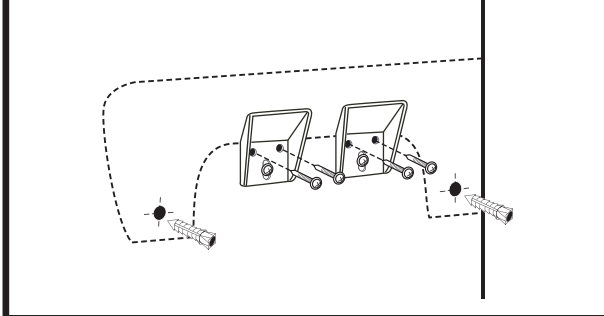

คู่มือการติดตั้งอ่างล้างหน้าแขวนผนัง WALL HUNG BASIN INSTALLATION

1 ติดตั้งขาเหล็กยึดอ่างตามระยะที่กำหนด  
Fix the bracket as suggested dimension.

2 ทดลองแขวนอ่าง, ปรับระดับ และทำเครื่องหมาย  
Do a trial installation, check level and mark.

3 ยกอ่างออกและเจาะรูฝังทุก  
Remove the basin and drill countersunk holes.

4 แขวนอ่างพร้อมขันสกรูยึดอ่าง  
Fix the basin and tighten the screws.

คู่มือการติดตั้งอ่างล้างหน้าแขวนผนังร่วมกับชั้นวางของ WALL HUNG BASIN WITH SHELF INSTALLATION

1 ติดตั้งขาเหล็กยึดอ่างตามระยะที่กำหนด  
Fix the bracket as suggested dimension.

2 ทดลองแขวนอ่างและชั้นวางของ ปรับระดับ และทำเครื่องหมาย  
Do a trial installation, check level and mark.

3 ยกอ่างออกและเจาะรูฝังทุก  
Remove the basin and drill countersunk holes.