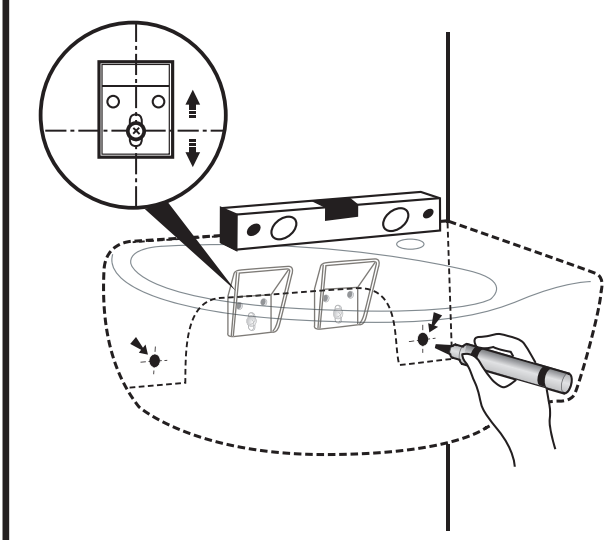

คู่มือการติดตั้งอ่างล้างหน้าแขวนผนัง WALL HUNG BASIN INSTALLATION

1 ติดตั้งขาเหล็กยึดอ่างตามระยะที่กำหนด  
Fix the bracket as suggested dimension.

2 ทดลองแขวนอ่าง, ปรับระดับ และทำเครื่องหมาย  
Do a trial installation, check level and mark.

1 ติดตั้งขาเหล็กยึดอ่างตามระยะที่กำหนด  
Fix the bracket as suggested dimension.

2 ทดลองแขวนอ่างและชั้นวางของ ปรับระดับ และทำเครื่องหมาย  
Do a trial installation, check level and mark.

3 ยกอ่างออกและเจาะรูฝังทุก  
Remove the basin and drill countersunk holes.