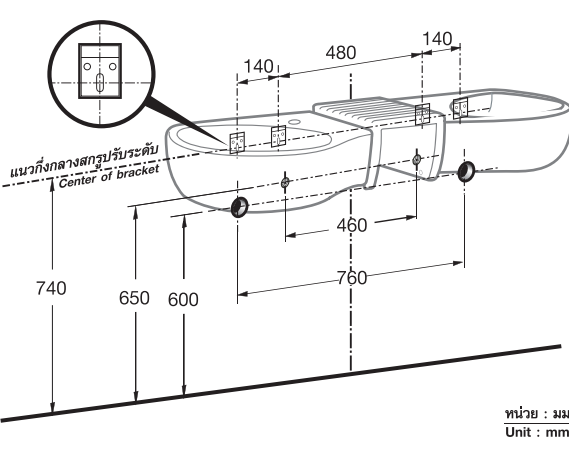

ระยะแนะนำการติดตั้ง Suggested installation plan

หน่วย : มม.  
Unit : mm.

HER BASIN (C-0279)

HER + SHELF (C-8460)

HER BASIN + SHELF + HIS BASIN

HIS BASIN (C-0280)

HIS + SHELF (C-8460)

การบำรุงรักษา