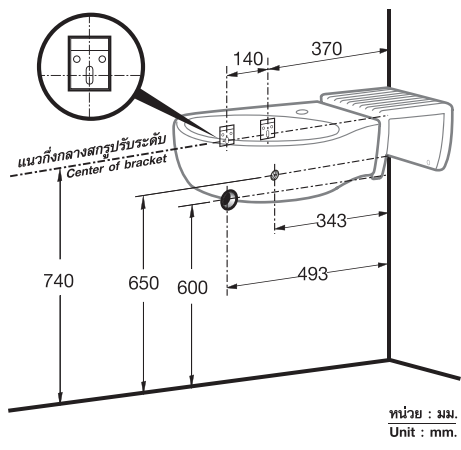

ระยะแนะนำการติดตั้ง Suggested installation plan

หน่วย : มม.  
Unit : mm.

HER BASIN (C-0279)

HER + SHELF (C-8460)

HER BASIN + SHELF + HIS BASIN

HIS BASIN (C-0280)

HIS + SHELF (C-8460)

การบำรุงรักษา