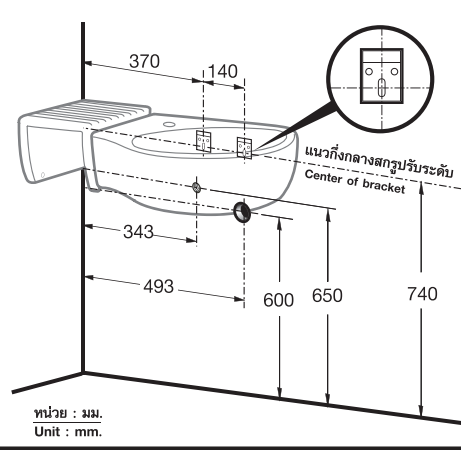

ระยะแนะนำการติดตั้ง Suggested installation plan

หน่วย : มม.  
Unit : mm.

HER BASIN (C-0279)

HER + SHELF (C-8460)

HER BASIN + SHELF + HIS BASIN

HIS BASIN (C-0280)

HIS + SHELF (C-8460)

การบำรุงรักษา