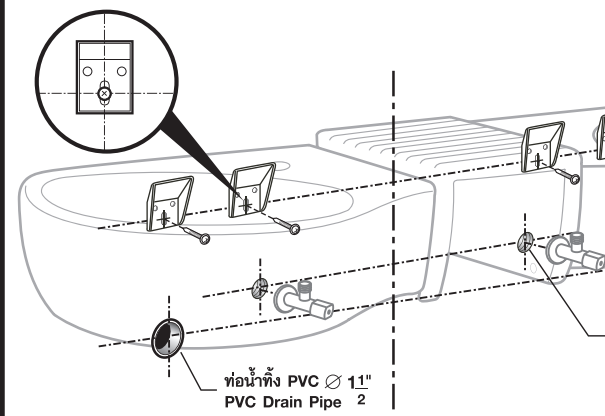

คู่มือการติดตั้งอ่างล้างหน้าแขวนผนัง WALL HUNG BASIN INSTALLATION

1 ติดตั้งขาเหล็กยึดอ่างตามระยะที่กำหนด  
Fix the bracket as suggested dimension.

2 ทดลองแขวนอ่าง, ปรับระดับ และทำเครื่องหมาย  
Do a trial installation, check level and mark.

3 ยกอ่างออกและเจาะรูฝังทุก  
Remove the basin and drill countersunk holes.

4 แขวนอ่างพร้อมขันสกรูยึดอ่าง  
Fix the basin and tighten the screws.

คู่มือการติดตั้งอ่างล้างหน้าแขวนผนังร่วมกับชั้นวางของ WALL HUNG BASIN WITH SHELF INSTALLATION

1 ติดตั้งขาเหล็กยึดอ่างตามระยะที่กำหนด  
Fix the bracket as suggested dimension.

2 ทดลองแขวนอ่างและชั้นวางของ ปรับระดับ และทำเครื่องหมาย  
Do a trial installation, check level and mark.

3 ยกอ่างออกและเจาะรูฝังทุก  
Remove the basin and drill countersunk holes.

4 แขวนอ่างพร้อมชั้นสกรูยึดอ่าง  
Fix the basin and tighten the screws.