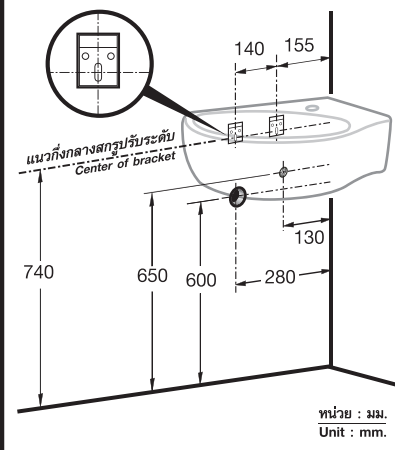

ระยะแนะนำการติดตั้ง Suggested installation plan

หน่วย : มม.  
Unit : mm.

HER BASIN (C-0279)

HER + SHELF (C-8460)

HER BASIN + SHELF + HIS BASIN

HIS BASIN (C-0280)

HIS + SHELF (C-8460)

การบำรุงรักษา