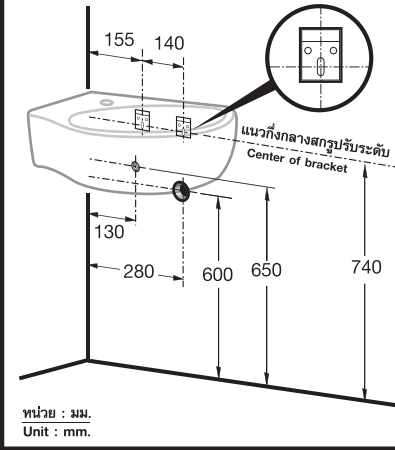

ระยะแนะนำการติดตั้ง Suggested installation plan

หน่วย : มม.  
Unit : mm.

HER BASIN (C-0279)

HER + SHELF (C-8460)

HER BASIN + SHELF + HIS BASIN

HIS BASIN (C-0280)

HIS + SHELF (C-8460)

การบำรุงรักษา