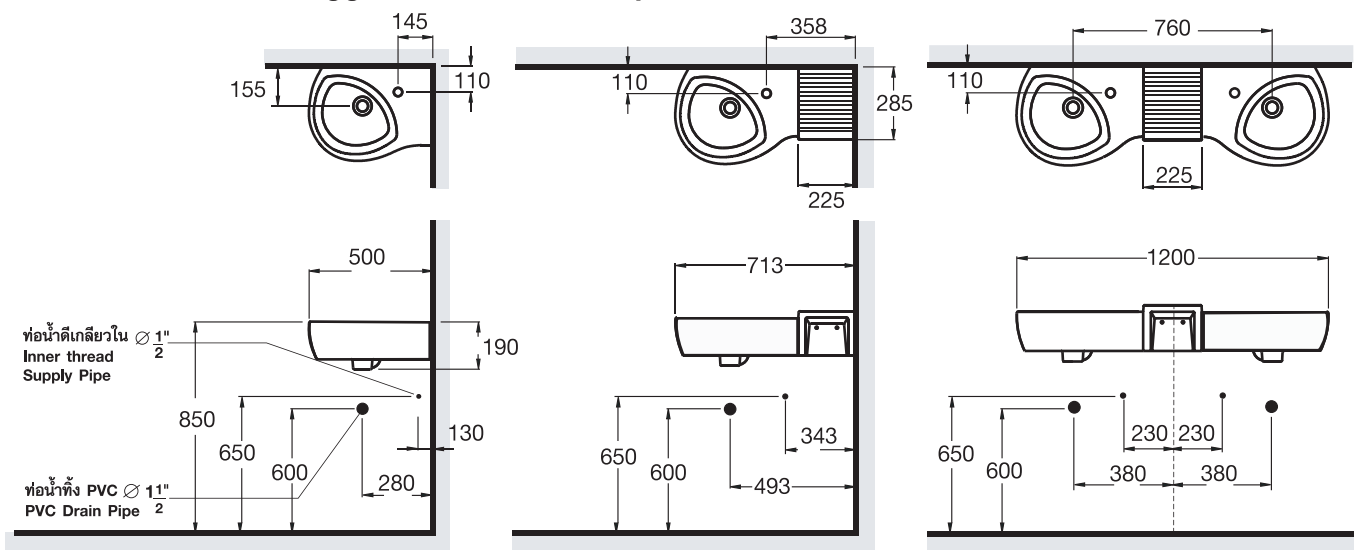

ระยะแนะนำการติดตั้ง Suggested installation plan

หน่วย : มม.  
Unit : mm.

HER BASIN (C-0279)

HER + SHELF (C-8460)

HER BASIN + SHELF + HIS BASIN

HIS BASIN (C-0280)

HIS + SHELF (C-8460)

การบำรุงรักษา