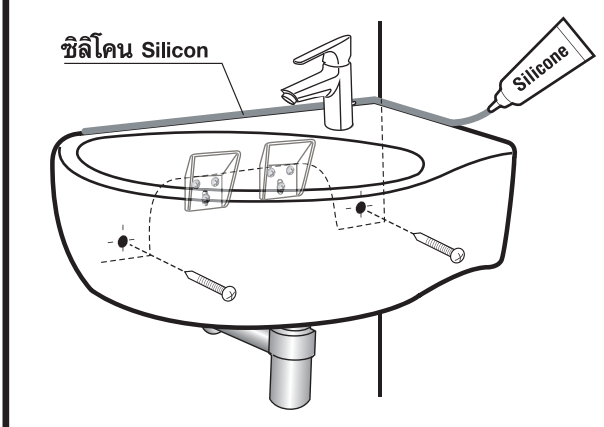

คู่มือการติดตั้งอ่างล้างหน้าแขวนผนัง WALL HUNG BASIN INSTALLATION

1 ติดตั้งขาเหล็กยึดอ่างตามระยะที่กำหนด  
Fix the bracket as suggested dimension.

2 ทดลองแขวนอ่าง, ปรับระดับ และทำเครื่องหมาย  
Do a trial installation, check level and mark.

3 ยกอ่างออกและเจาะรูฝังทุก  
Remove the basin and drill countersunk holes.

4 แขวนอ่างพร้อมขันสกรูยึดอ่าง  
Fix the basin and tighten the screws.

คู่มือการติดตั้งอ่างล้างหน้าแขวนผนังร่วมกับชั้นวางของ WALL HUNG BASIN WITH SHELF INSTALLATION

1 ติดตั้งขาเหล็กยึดอ่างตามระยะที่กำหนด  
Fix the bracket as suggested dimension.

2 ทดลองแขวนอ่างและชั้นวางของ ปรับระดับ และทำเครื่องหมาย  
Do a trial installation, check level and mark.

3 ยกอ่างออกและเจาะรูฝังทุก  
Remove the basin and drill countersunk holes.

4 แขวนอ่างพร้อมชั้นสกรูยึดอ่าง  
Fix the basin and tighten the screws.