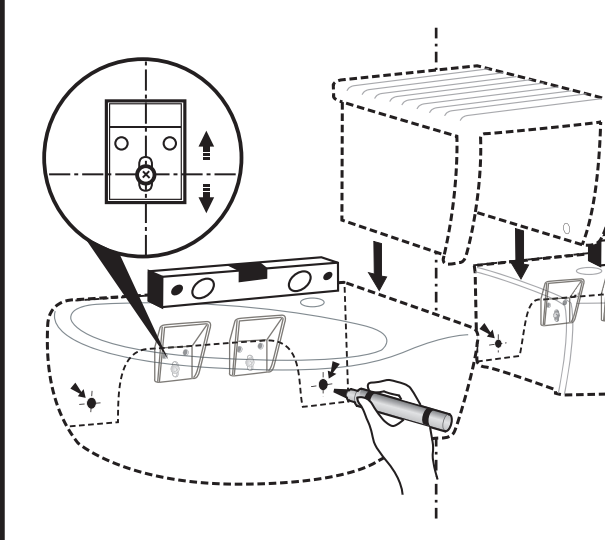

คู่มือการติดตั้งอ่างล้างหน้าแขวนผนัง WALL HUNG BASIN INSTALLATION

1 ติดตั้งขาเหล็กยึดอ่างตามระยะที่กำหนด  
Fix the bracket as suggested dimension.

2 ทดลองแขวนอ่าง, ปรับระดับ และทำเครื่องหมาย  
Do a trial installation, check level and mark.

3 ยกอ่างออกและเจาะรูฝังทุก  
Remove the basin and drill countersunk holes.

4 แขวนอ่างพร้อมขันสกรูยึดอ่าง  
Fix the basin and tighten the screws.

คู่มือการติดตั้งอ่างล้างหน้าแขวนผนังร่วมกับชั้นวางของ WALL HUNG BASIN WITH SHELF INSTALLATION

1 ติดตั้งขาเหล็กยึดอ่างตามระยะที่กำหนด  
Fix the bracket as suggested dimension.

2 ทดลองแขวนอ่างและชั้นวางของ ปรับระดับ และทำเครื่องหมาย  
Do a trial installation, check level and mark.

3 ยกอ่างออกและเจาะรูฝังทุก  
Remove the basin and drill countersunk holes.

4 แขวนอ่างพร้อมชั้นสกรูยึดอ่าง  
Fix the basin and tighten the screws.