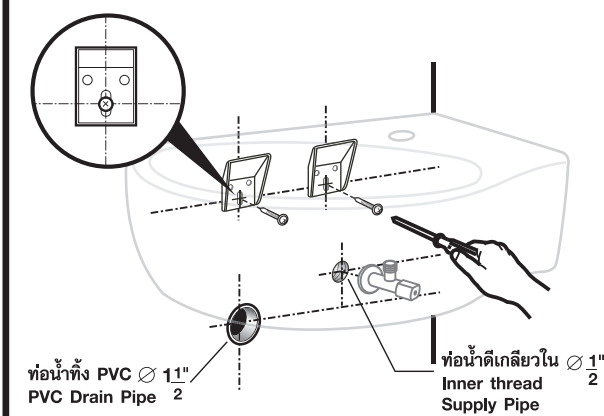

คู่มือการติดตั้งอ่างล้างหน้าแขวนผนัง WALL HUNG BASIN INSTALLATION

1 ติดตั้งขาเหล็กยึดอ่างตามระยะที่กำหนด
Fix the bracket as suggested dimension.