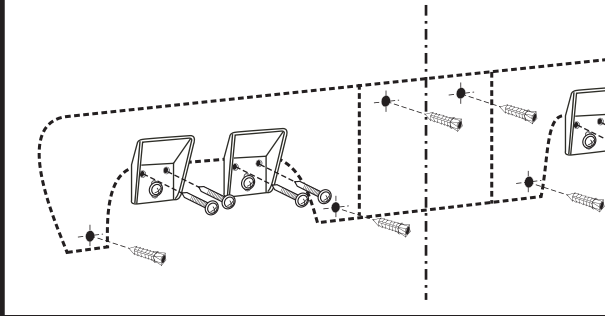

คู่มือการติดตั้งอ่างล้างหน้าแขวนผนัง WALL HUNG BASIN INSTALLATION

1 ติดตั้งขาเหล็กยึดอ่างตามระยะที่กำหนด  
Fix the bracket as suggested dimension.

2 ทดลองแขวนอ่าง, ปรับระดับ และทำเครื่องหมาย  
Do a trial installation, check level and mark.

3 ยกอ่างออกและเจาะรูฝังทุก  
Remove the basin and drill countersunk holes.

4 แขวนอ่างพร้อมขันสกรูยึดอ่าง  
Fix the basin and tighten the screws.

คู่มือการติดตั้งอ่างล้างหน้าแขวนผนังร่วมกับชั้นวางของ WALL HUNG BASIN WITH SHELF INSTALLATION

1 ติดตั้งขาเหล็กยึดอ่างตามระยะที่กำหนด  
Fix the bracket as suggested dimension.

2 ทดลองแขวนอ่างและชั้นวางของ ปรับระดับ และทำเครื่องหมาย  
Do a trial installation, check level and mark.

3 ยกอ่างออกและเจาะรูฝังทุก  
Remove the basin and drill countersunk holes.

4 แขวนอ่างพร้อมชั้นสกรูยึดอ่าง  
Fix the basin and tighten the screws.