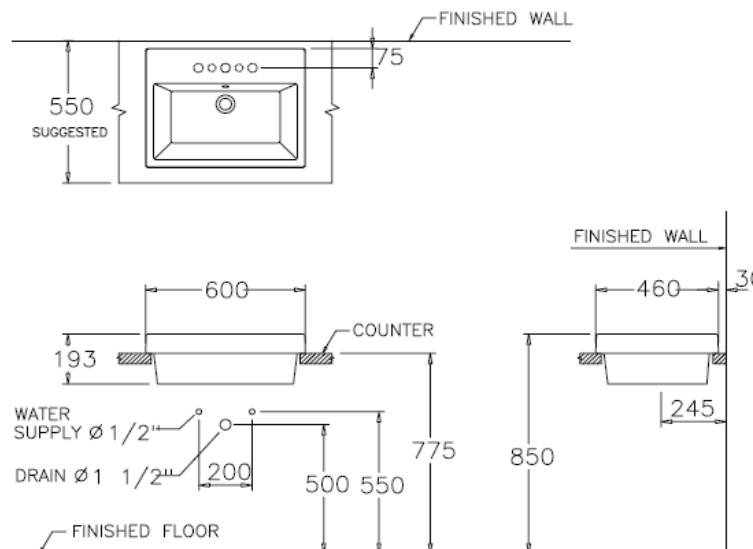

- มาตรฐาน : มอก. 791-2544
- อ่างล้างหน้า : วางบนเคาน์เตอร์
- ขนาด : 460 x 600 x 205 มม.
- มาตรฐานรูก๊อก : 1 รูก๊อก
 สิ่งผลิต : ไม่มีรูก๊อก

Selling Point

- Free standing decorative basin enhances attraction in any point of home.

Product descriptions

- Standard : TIS 791 - 2544
- Basin : Above counter
- Size : 460 x 600 x 205 mm.
- Standard faucet hole : Standard 1 centered
 Made to order : No hole

สินค้าในชุด ประกอบด้วย Consist of

อ่างล้างหน้า	Basin	: C0902	ฝาครอบรูน้ำล้น	Overflow Cover	: C9843
ขาตั้งอ่างล้างหน้า	Pedestal	: -	อุปกรณ์ติดตั้งและน๊อตยึด	Fixing Set	: -
ขาอ่างชนิดแขวน	Cover	: -	อุปกรณ์ติดตั้งพร้อมราวเหล็ก	Towel Bar	: -
สแตนเลสครอบท่อน้ำ	Stainless Trap Cover	: -	แผ่นเซรามิค	Drain Cover	: -

Dimension ware	Dimension pack.	Unit
460 x 600 x 205	500 x 655 x 235	mm.
Net whight	Gross whight	Unit
16.50	19.50	kg.

สอบถามรายละเอียดเพิ่มเติมได้ที่

บริษัทสยามซานิทารีแวร์อินดัสทรี จำกัด
 36/11 ถ.วิภาวดีรังสิต แขวงสนามบึง เขตดอนเมือง กรุงเทพฯ 10210
 โทร. 0-2973-5040-54 โทรสาร. 0-2973-3470-4